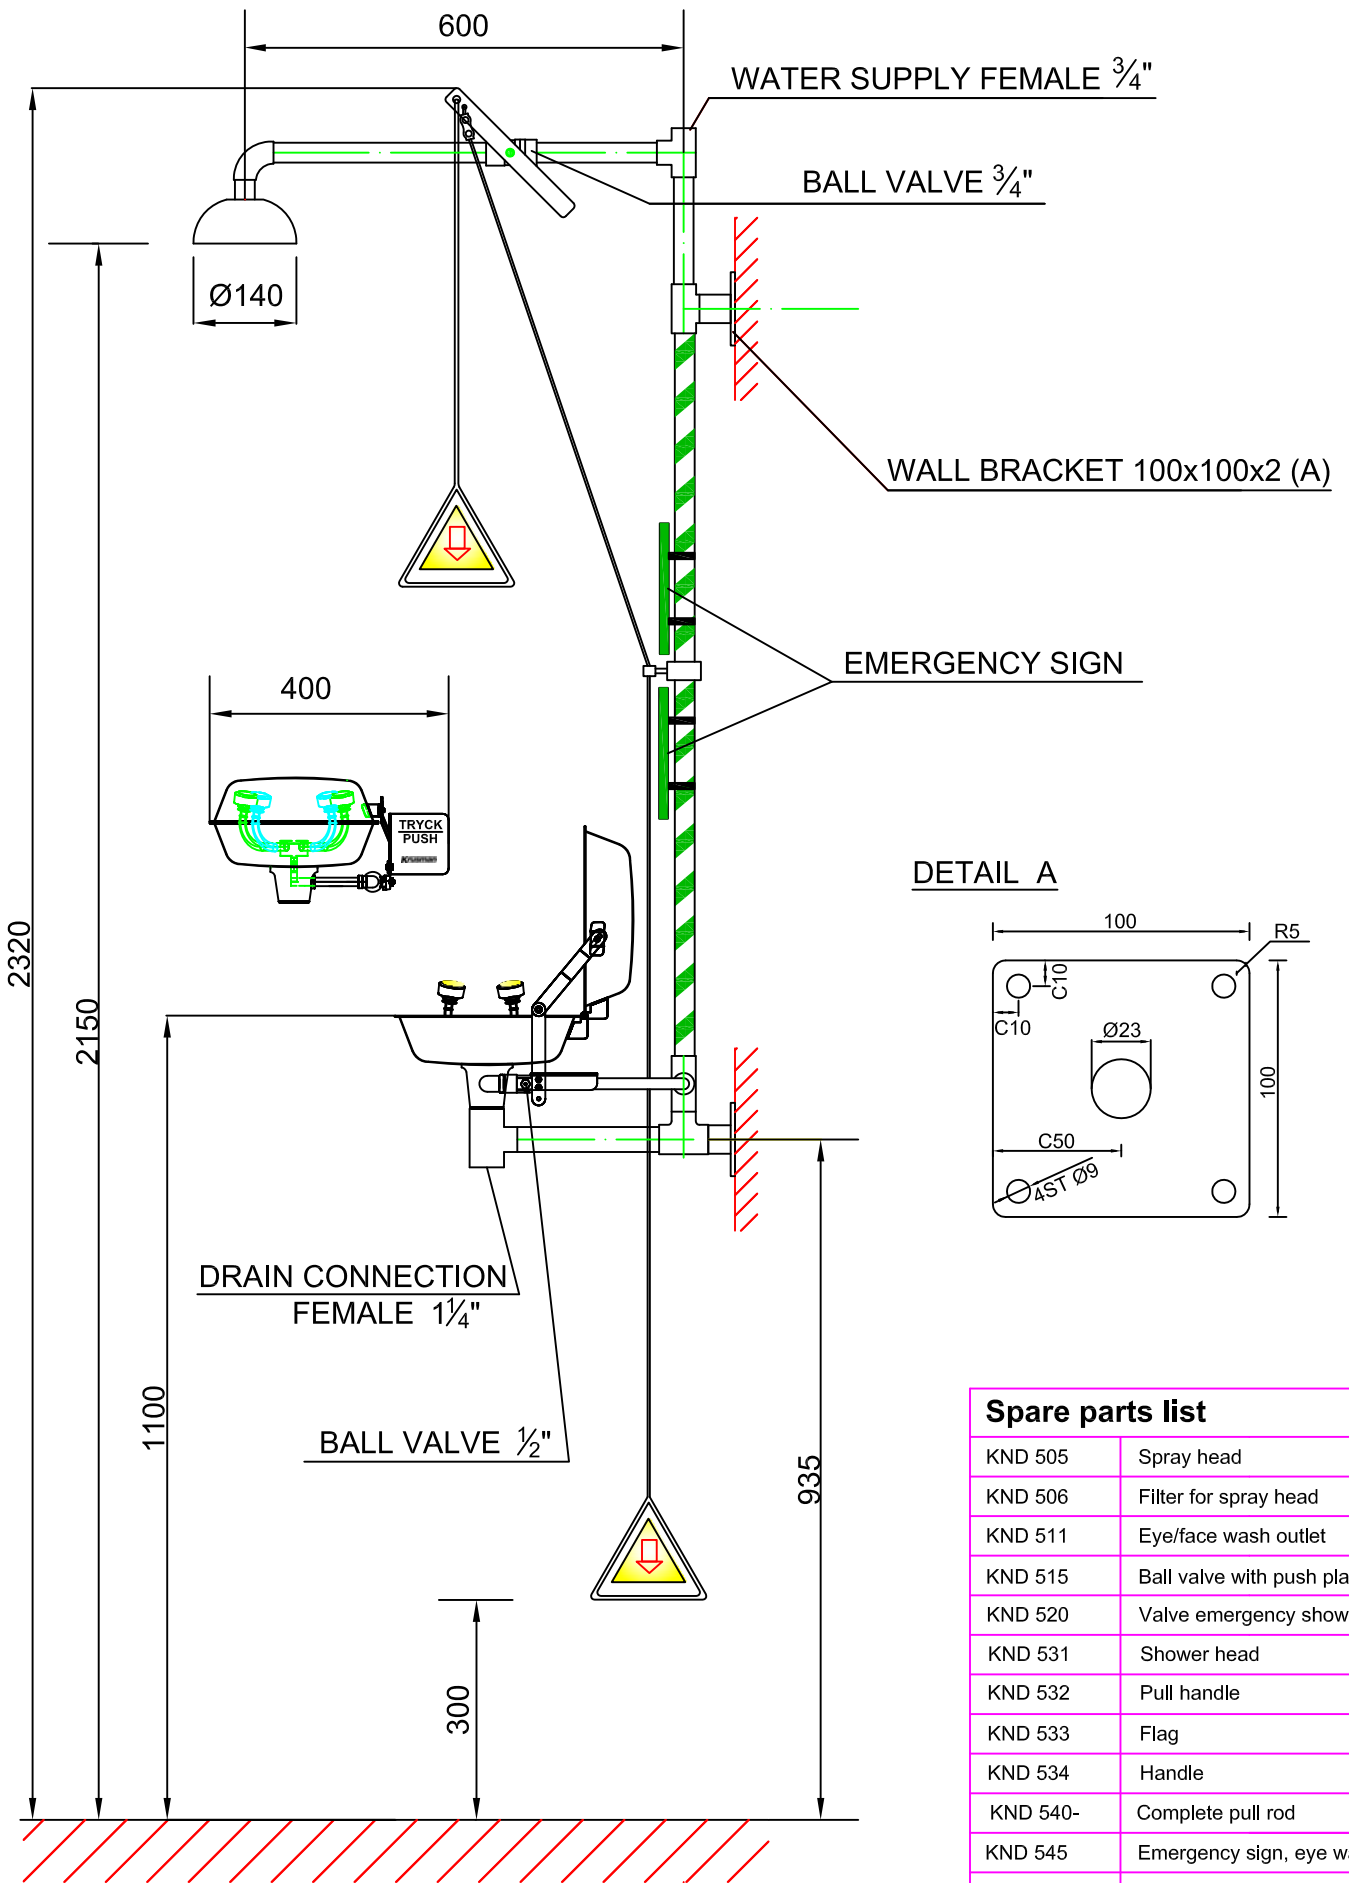

3889

Safety station combinatie plens-/oogdouche, wandmodel

Productinformatie

Wandmodel combinatie plens-/oogdouche. Gegalvaniseerd stalen buis, groen/wit gestreept en een RVS douchekop voorzien van gele poedercoating. Bediening van de openblijvende kogelkraan door een trekstang of door het meegeleverde trekkoord voor bediening door een kruipend (gewond) persoon.

Oog-/gelaatsdouche 3866 met interne flow control en een filter in iedere douchekop. De oog-/gelaatsdouche is zelfdrainend.

De watertoevoer moet voldoende zijn voor een minimale flow van 76 l/min bij een druk van 2,4 bar.

Een veiligheids pictogram wordt standaard meegeleverd.

Technische informatie

Debiet plens: ca 76 l/min
Debiet oog: ca 28 l/min
Water toevoer: 3/4" BI
Afvoer: 1 1/4" BI

Breedte : 400 mm
Hoogte: 1415 mm
Diepte: 725 mm

Krusman

We ensure safety in risky environments

Spare parts list	
KND 505	Spray head
KND 506	Filter for spray head
KND 511	Eye/face wash outlet
KND 515	Ball valve with push plate
KND 520	Valve emergency shower
KND 531	Shower head
KND 532	Pull handle
KND 533	Flag
KND 534	Handle
KND 540-	Complete pull rod
KND 545	Emergency sign, eye wash
KND 547	Emergency sign, shower