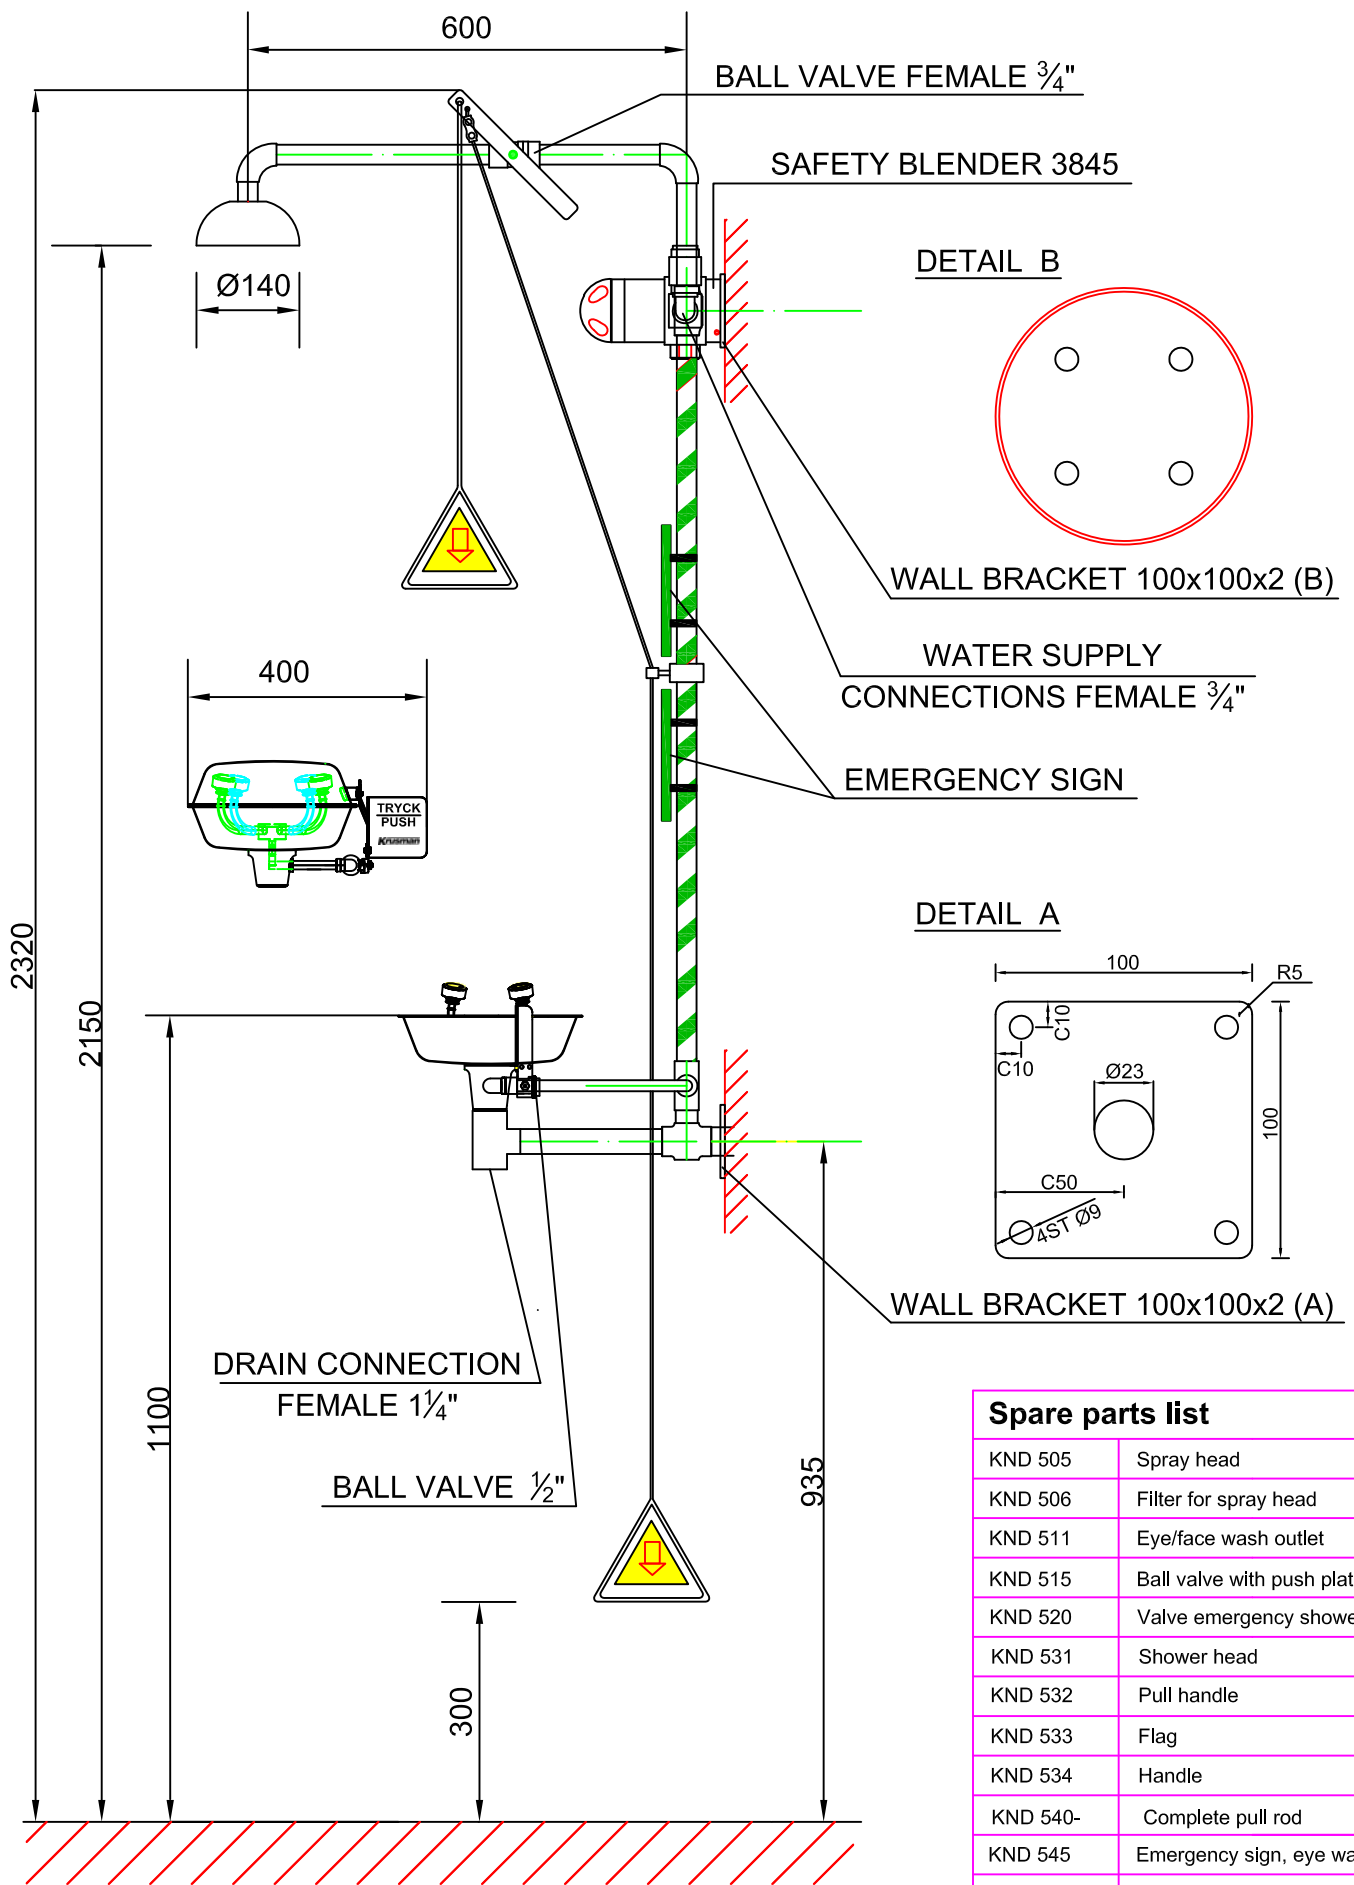

3881

Safety station met mengkraan op plens-/oogdouche, wandmodel

Productinformatie

Combinatie plens-/oogdouche met thermostatische mengkraan 3845, wandmodel. Gegalvaniseerd stalen buis, groen/wit gestreept en een RVS douchekop voorzien van een gele poedercoating. Bediening van de openblijvende kogelkraan door een trekstang of door het meegeleverde trekkoord, voor bediening door een kruipend (gewond) persoon.

Oogdouche 3864 met interne flow control en een filter in elke sproeikop. De gezicht-/oogdouche is zelf-drainend.

De watertoevoer moet voldoende zijn voor een minimale flow van 76 l/min bij een druk van 2,4 bar.

Een veiligheidspictogram wordt standaard meegeleverd.

Technische informatie

Debiet plens: ca 76 l/min
Debiet oog: ca 28 l/min
Watertoevoer
koud 3/4" BI heet 3/4" BU
Afvoer: 1 1/4" BI

Breedte: 400 mm
Hoogte: 2320 mm
Diepte: 725 mm

Krusman

We ensure safety in risky environments

Spare parts list	
KND 505	Spray head
KND 506	Filter for spray head
KND 511	Eye/face wash outlet
KND 515	Ball valve with push plate
KND 520	Valve emergency shower
KND 531	Shower head
KND 532	Pull handle
KND 533	Flag
KND 534	Handle
KND 540-	Complete pull rod
KND 545	Emergency sign, eye wash
KND 547	Emergency sign, shower