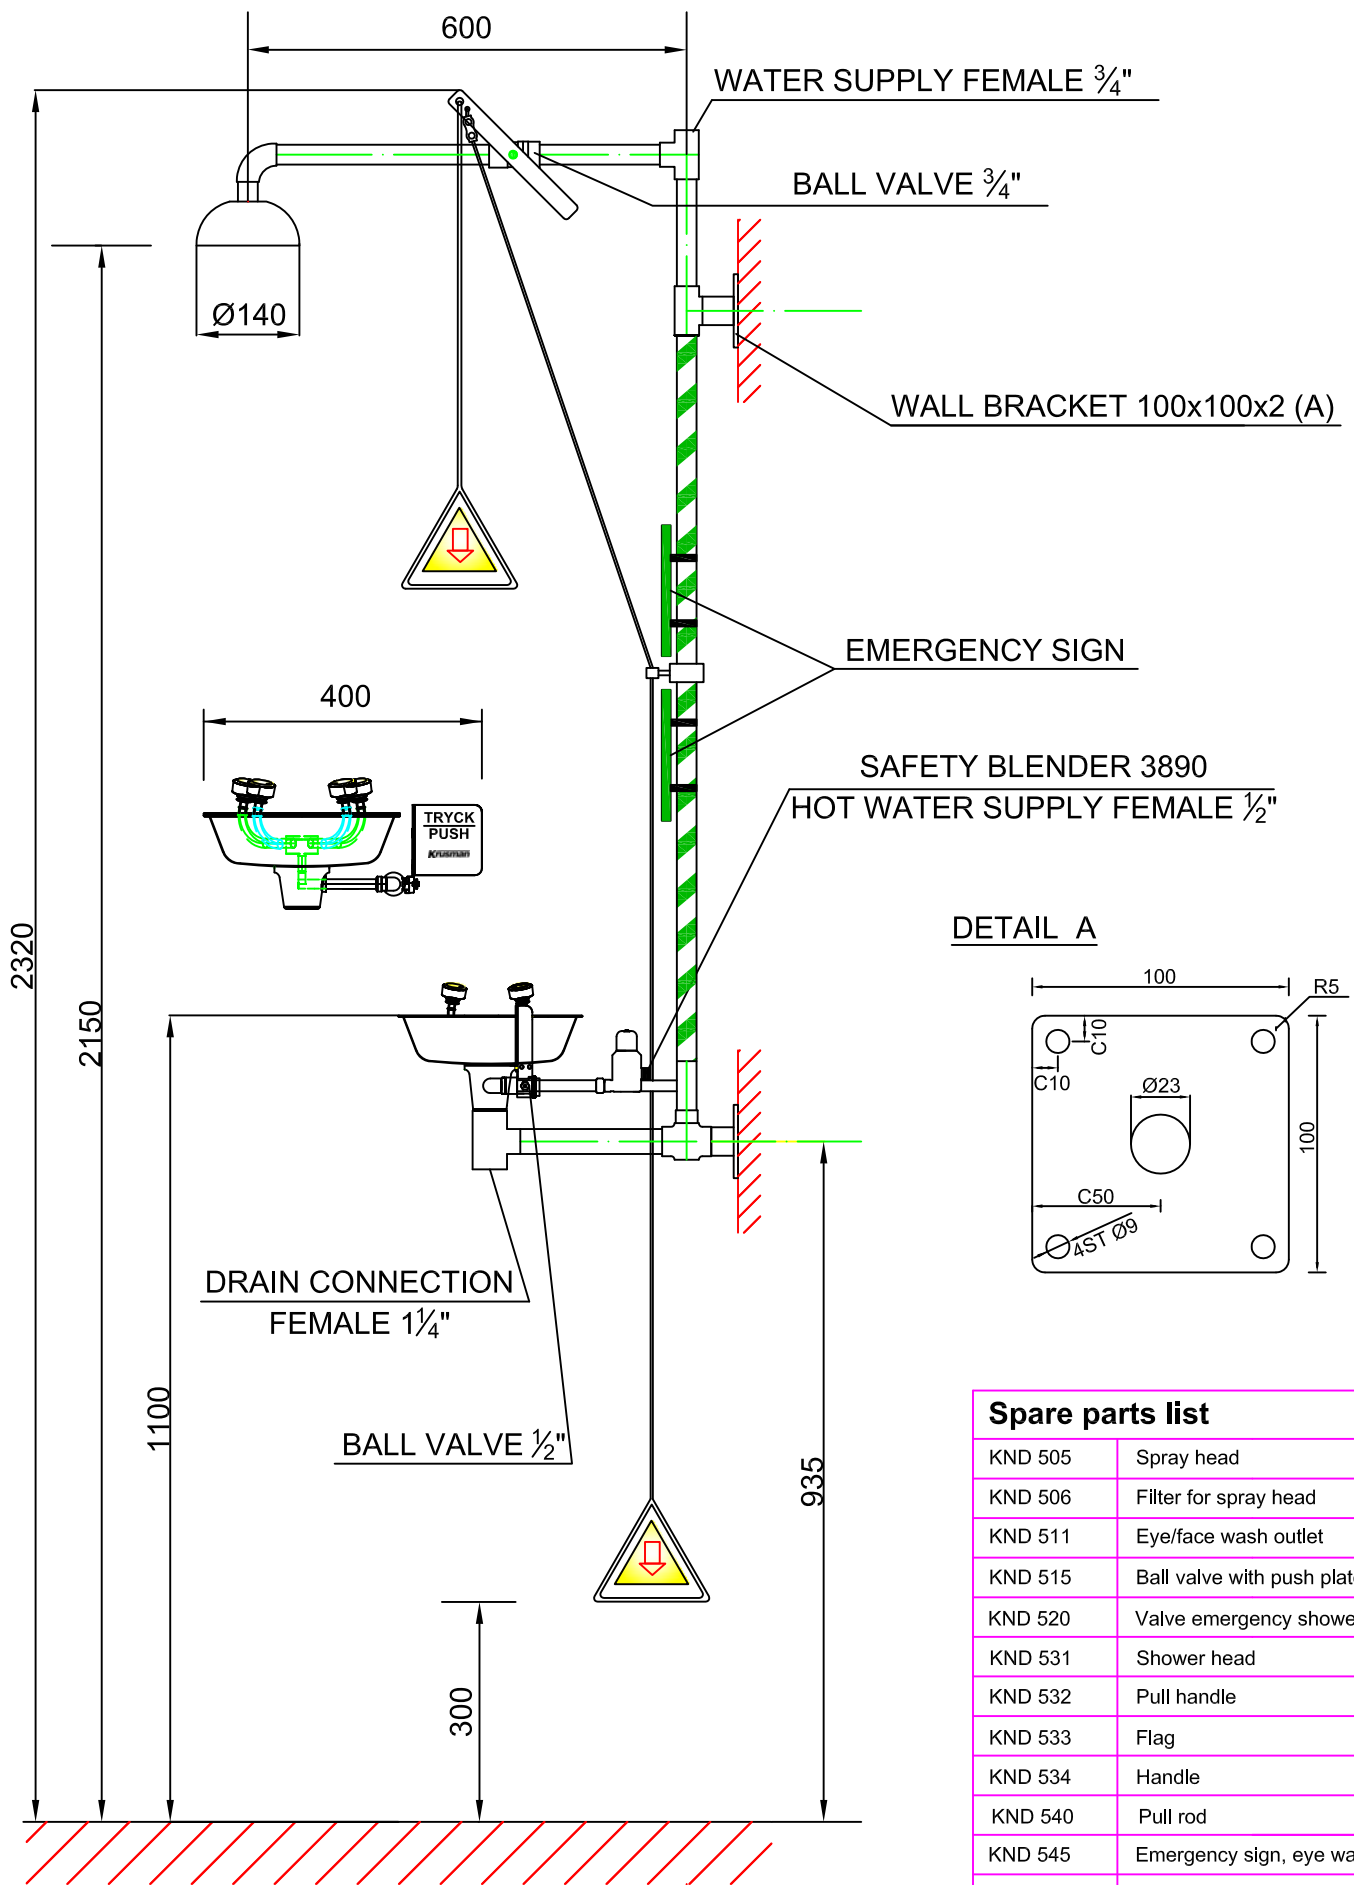

Spare parts list	
KND 505	Spray head
KND 506	Filter for spray head
KND 511	Eye/face wash outlet
KND 515	Ball valve with push plate
KND 520	Valve emergency shower
KND 531	Shower head
KND 532	Pull handle
KND 533	Flag
KND 534	Handle
KND 540	Pull rod
KND 545	Emergency sign, eye wash
KND 547	Emergency sign, shower

Robbertsmatenstraat 15
8081 HL Elburg
Web: www.zilvoldhf.nl

Tel: +31 (0)525-686822
Fax: +31 (0)525-686133
Email: mail@zilvoldhf.nl

NAME:

SAFETY STATION 821 3879