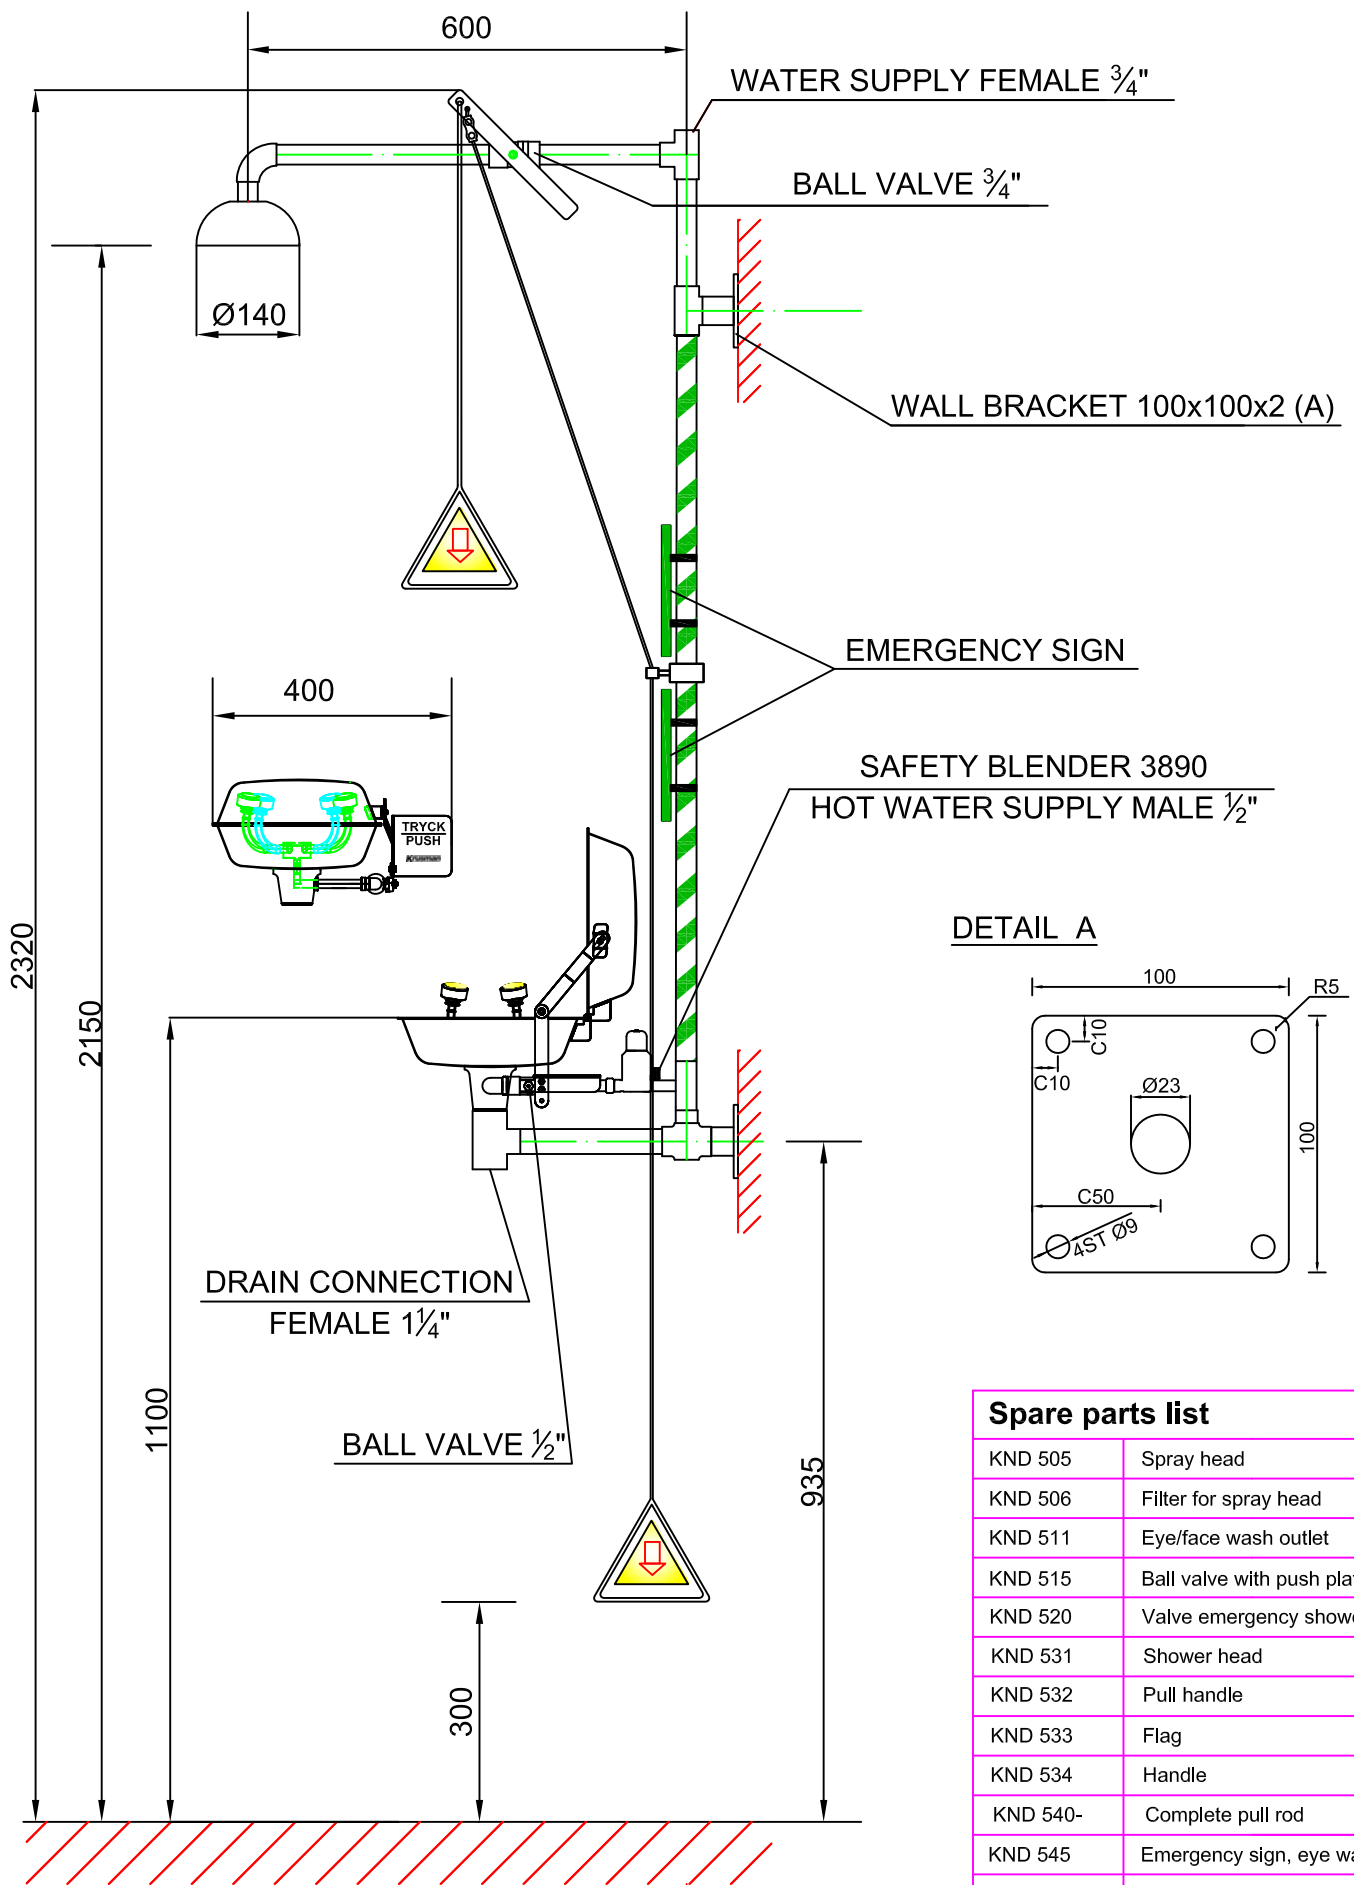

3878

Safety station met mengkraan op oogdouche, wandmodel

Productinformatie

Combinatie plens-/oogdouche met thermostatische mengkraan 3890, wandmodel. Gegalvaniseerd stalen buis, groen/wit gestreept en een RVS douchekop voorzien van een gele poedercoating. Bediening van de openblijvende kogelkraan door een trekstang of door het meegeleverde trekkoord, voor bediening door een kruipend (gewond) persoon.

Oogdouche 3866 met interne flow control en een filter in elke sproeikop. De gezicht-/oogdouche is zelf-drainend.

De watertoevoer moet voldoende zijn voor een minimale flow van 76 l/min bij een druk van 2,4 bar.

Een veiligheidspictogram wordt standaard meegeleverd.

Technische informatie

Debiet plens: ca 76 l/min
Debiet oog: ca 28 l/min
Watertoevoer:
koud 3/4" BI heet 1/2" BU
Afvoer: 1 1/4" BI

Breedte: 400 mm
Hoogte: 2320 mm
Diepte: 725 mm

Krusman

We ensure safety in risky environments

Spare parts list	
KND 505	Spray head
KND 506	Filter for spray head
KND 511	Eye/face wash outlet
KND 515	Ball valve with push plate
KND 520	Valve emergency shower
KND 531	Shower head
KND 532	Pull handle
KND 533	Flag
KND 534	Handle
KND 540-	Complete pull rod
KND 545	Emergency sign, eye wash
KND 547	Emergency sign, shower