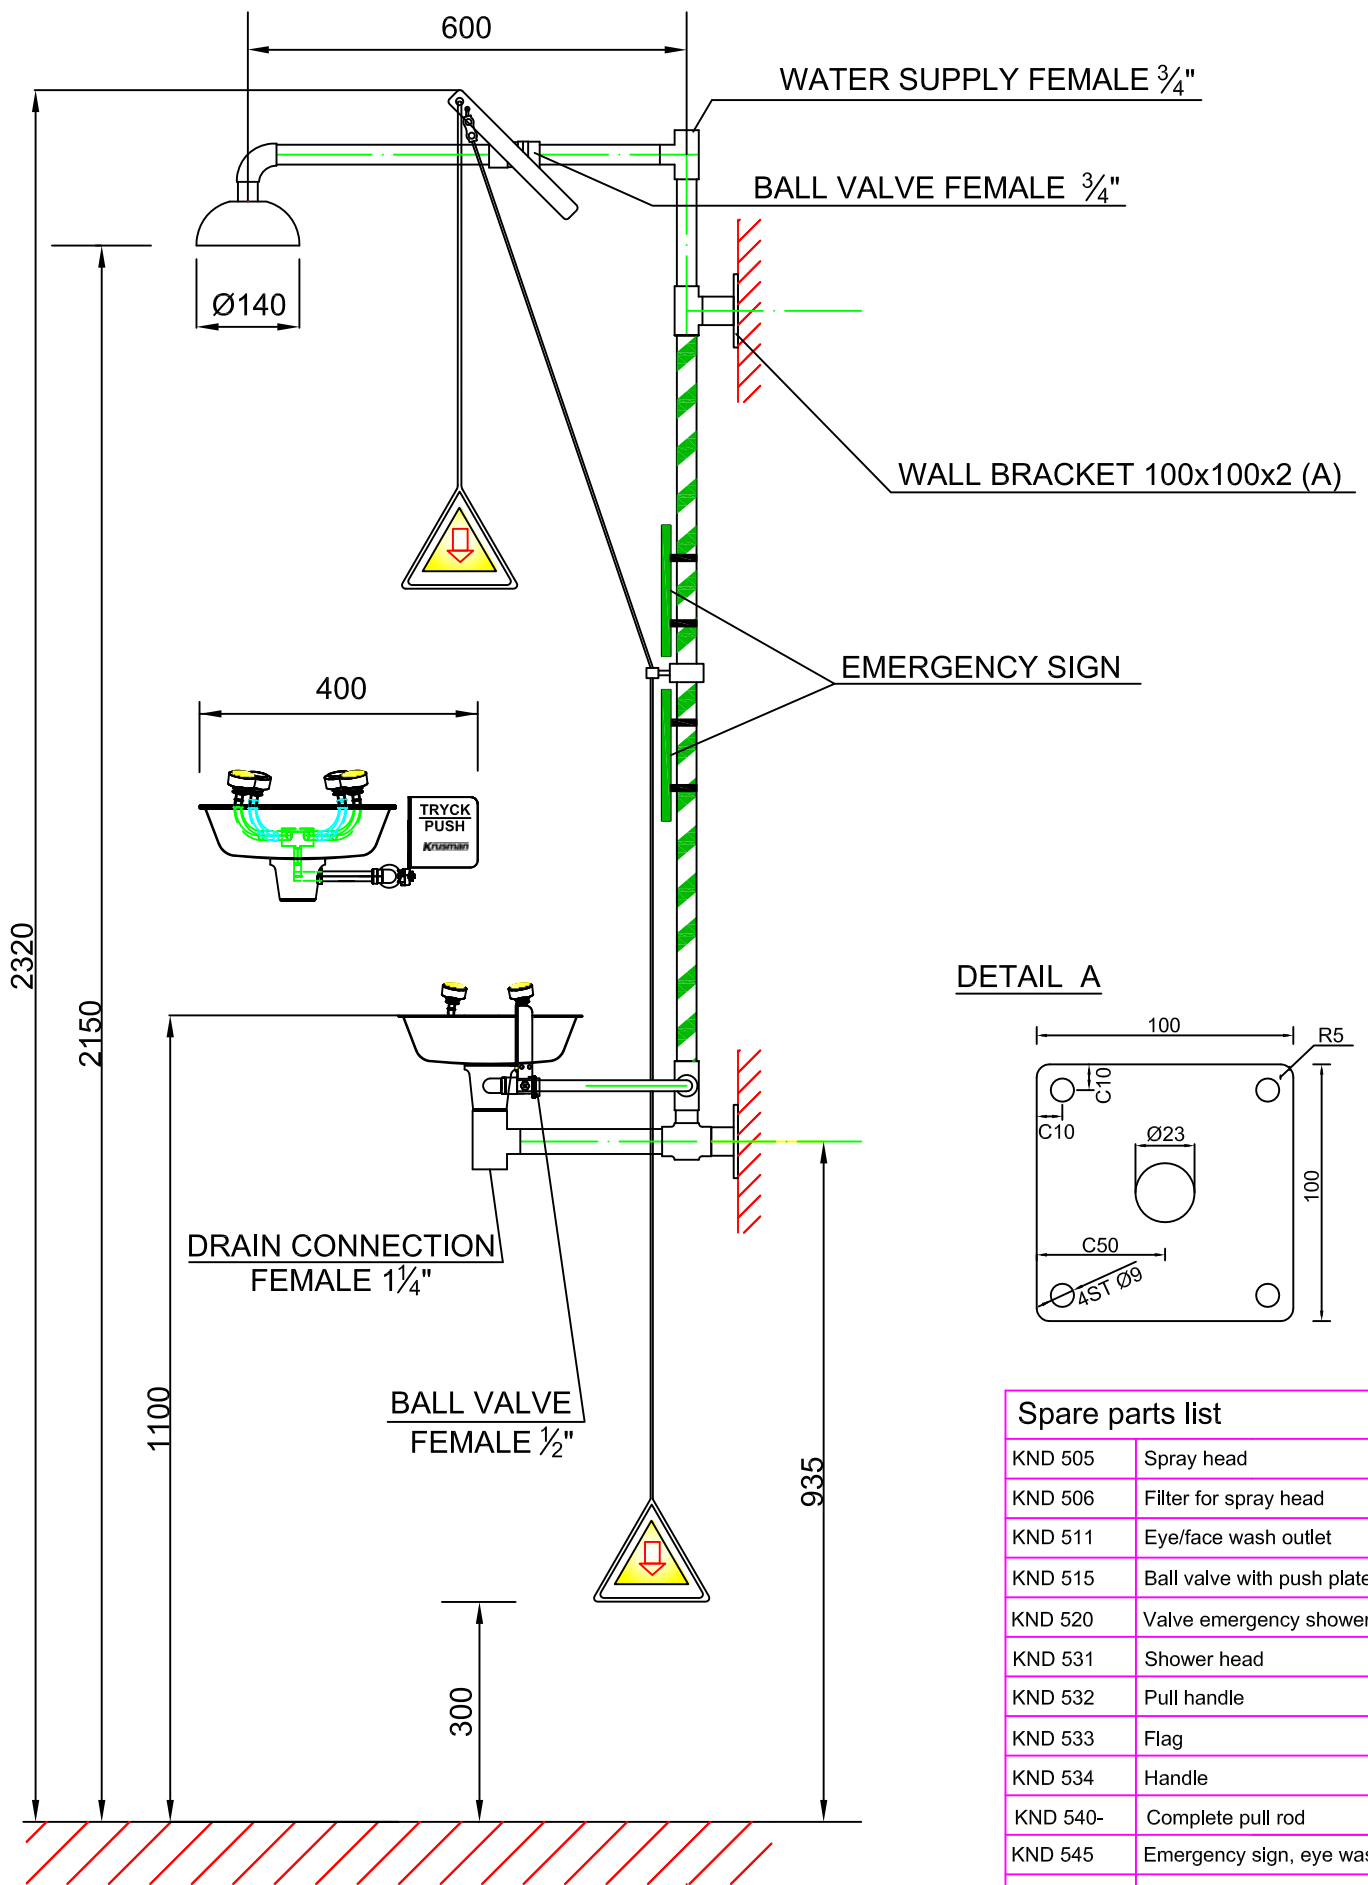

3874

Safety station combinatie plens-/oogdouche, wandmodel

Productinformatie

Wandmodel combinatie plens-/oogdouche. Gegalvaniseerd stalen buis, groen/wit gestreept en een RVS douchekop voorzien van gele poedercoating. Bediening van de openblijvende kogelkraan door een trekstang of door het meegeleverde trekkoord voor bediening door een kruipend (gewond) persoon.

Oog-/gelaatsdouche 3864 met interne flow control en een filter in iedere douchekop. De oog-/gelaatsdouche is zelfdrainend.

De watertoevoer moet voldoende zijn voor een minimale flow van 76 l/min bij een druk van 2,4 bar.

Technische informatie

Debiet plens : ca 76 l/min

Breedte : 400 mm

Debiet oog : ca 28 l/min

Hoogte: 1415 mm

Water toevoer: 3/4" BI

Diepte: 725 mm

Afvoer: 1 1/4" BI

Nooddouches.nl is een werkmaatschappij van ZilvoldHF Trading BV

Krusman

We ensure safety in risky environments

Spare parts list

KND 505	Spray head
KND 506	Filter for spray head
KND 511	Eye/face wash outlet
KND 515	Ball valve with push plate
KND 520	Valve emergency shower
KND 531	Shower head
KND 532	Pull handle
KND 533	Flag
KND 534	Handle
KND 540-	Complete pull rod
KND 545	Emergency sign, eye wash
KND 547	Emergency sign, shower