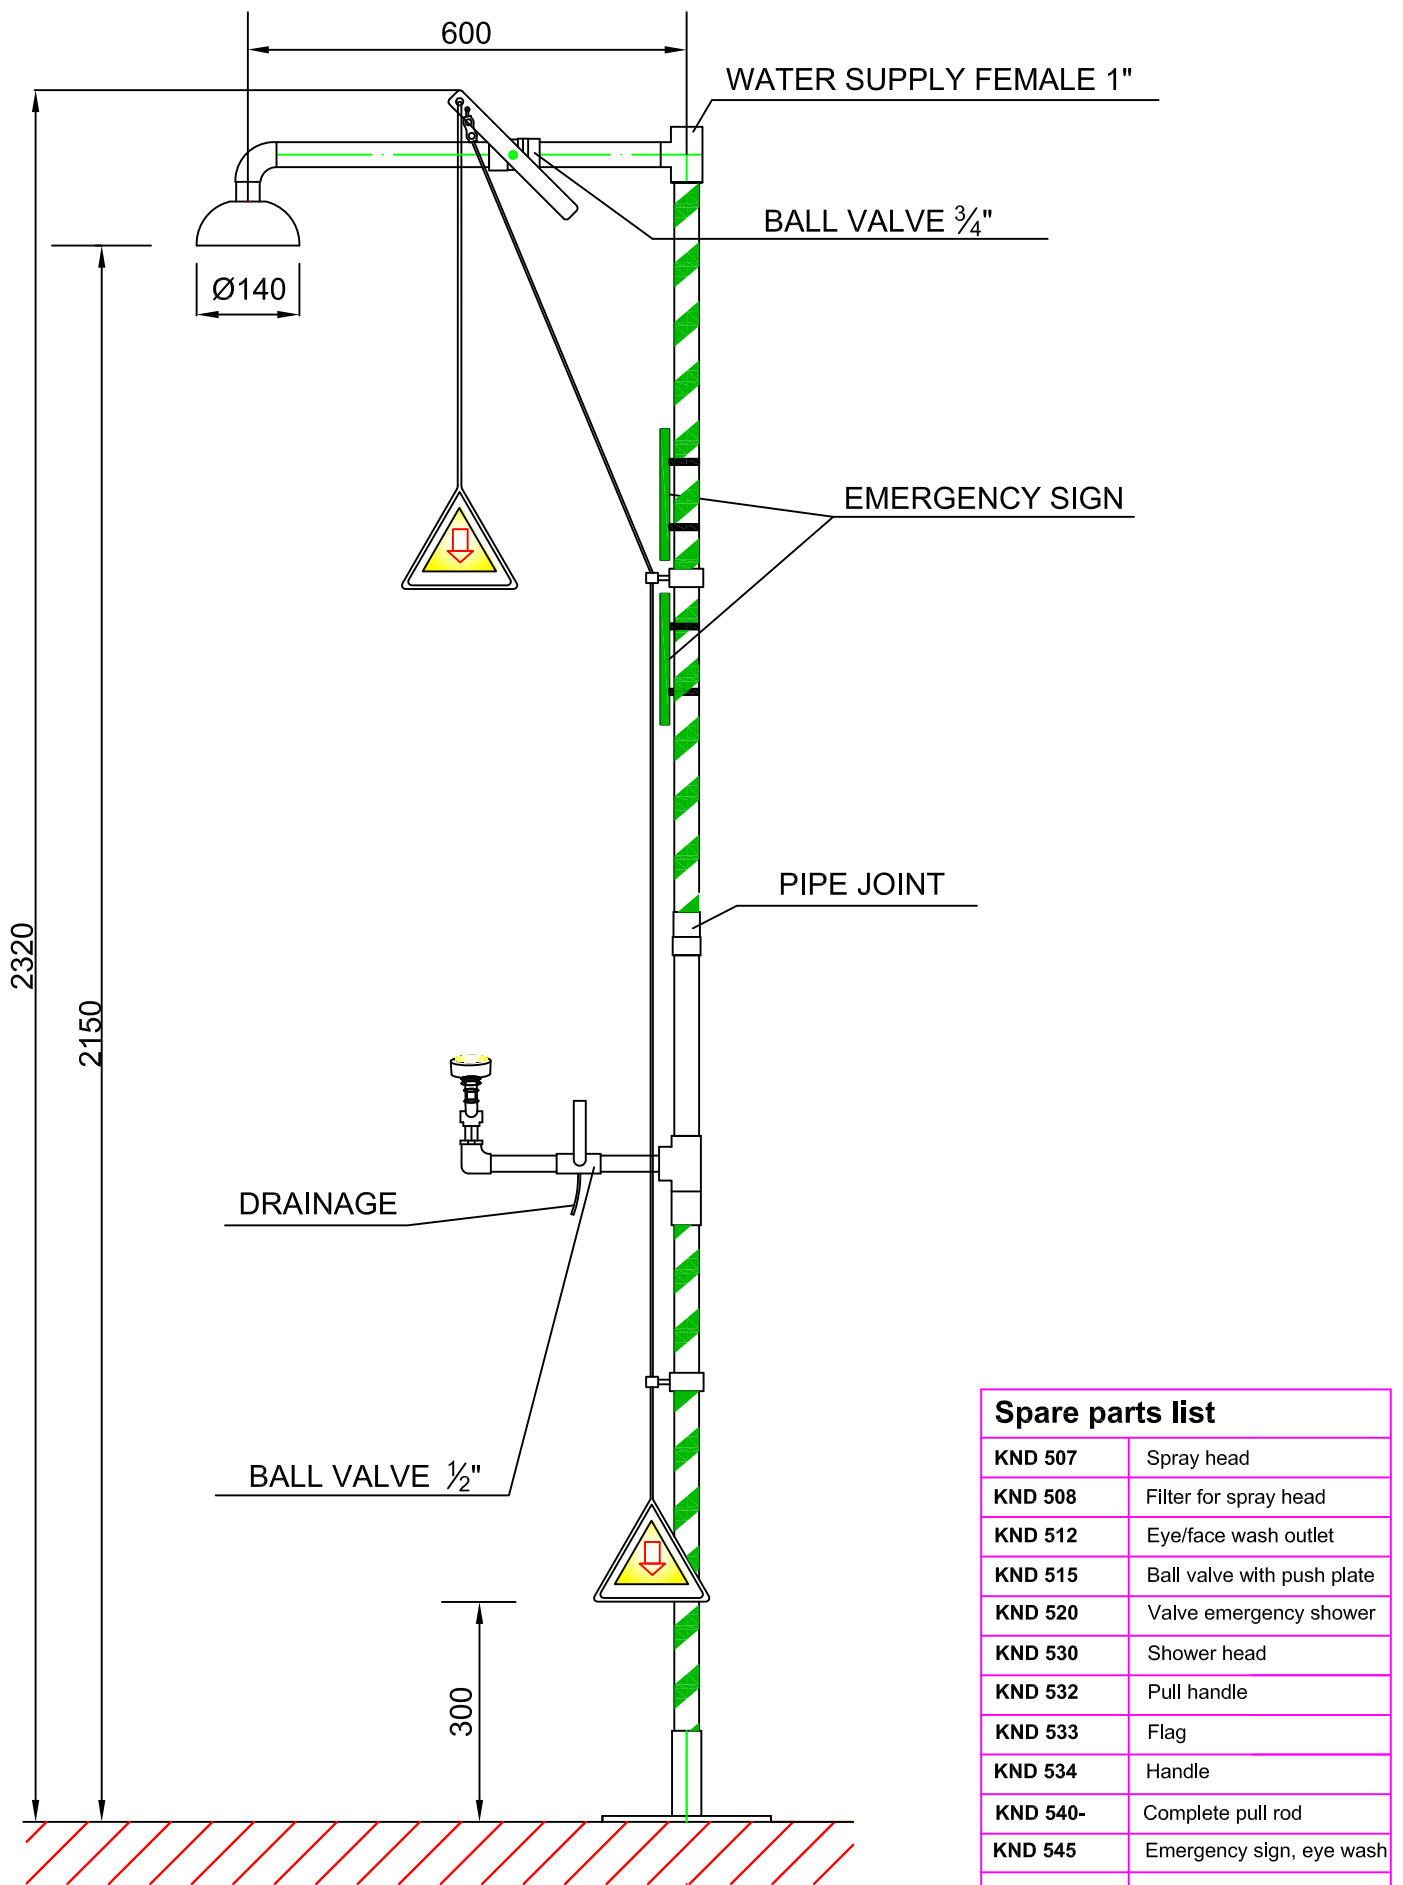

Spare parts list	
KND 507	Spray head
KND 508	Filter for spray head
KND 512	Eye/face wash outlet
KND 515	Ball valve with push plate
KND 520	Valve emergency shower
KND 530	Shower head
KND 532	Pull handle
KND 533	Flag
KND 534	Handle
KND 540-	Complete pull rod
KND 545	Emergency sign, eye wash
KND 547	Emergency sign, shower

Robbertsmatenstraat 15
8081 HL Elburg
Web: www.zilvoldhf.nl

Tel: +31 (0)525-686822
Fax: +31 (0)525-686133
Email: mail@zilvoldhf.nl

NAME:

SAFETY STATION 821 3872