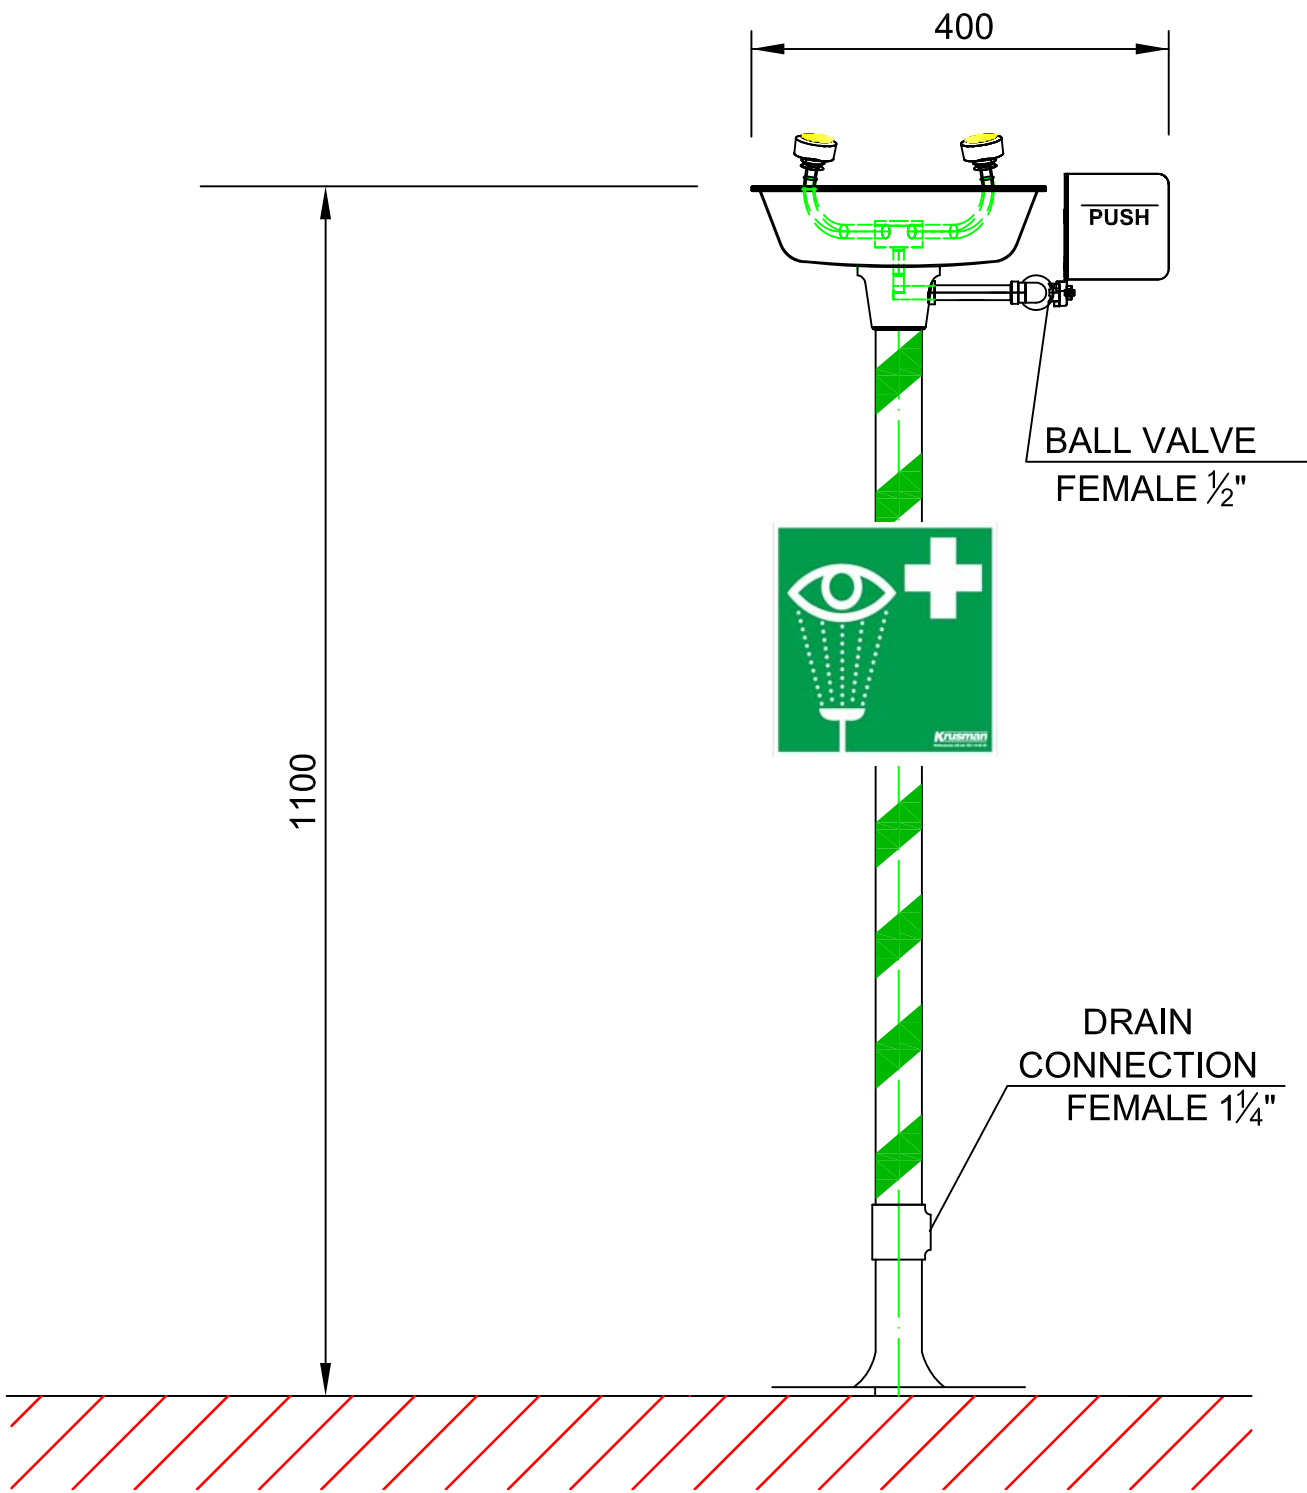

Spare parts list

KND 505	Spray head
KND 506	Filter for spray head
KND 510	Eye wash outlet
KND 515	Ball valve with push plate
KND 545	Emergency sign, eye wash

nooddouches.nl

NAME:

EYE WASH 821 3870