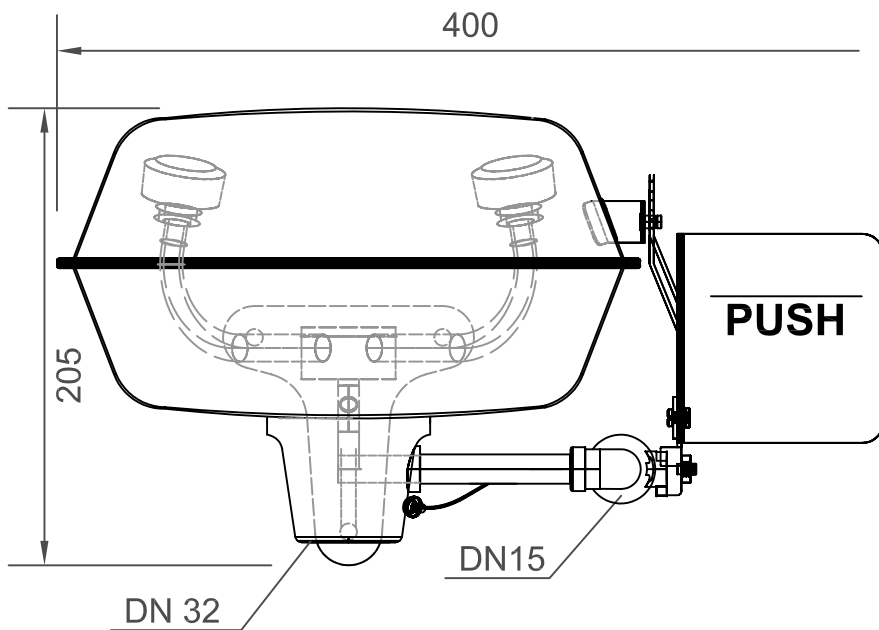

Spare parts list

KND 501	Wall bracket
KND 505	Spray head
KND 506	Filter for spray head
KND 510	Eye wash outlet
KND 515	Ball valve and push plate
KND 545	Emergency sign

Robbertsmatenstraat 15
8081 HL Elburg
Web: www.zilvoldhf.nl

Tel: +31 (0)525-686822
Fax: +31 (0)525-686133
Email: mail@zilvoldhf.nl

NAME:

EYE WASH 821 3868