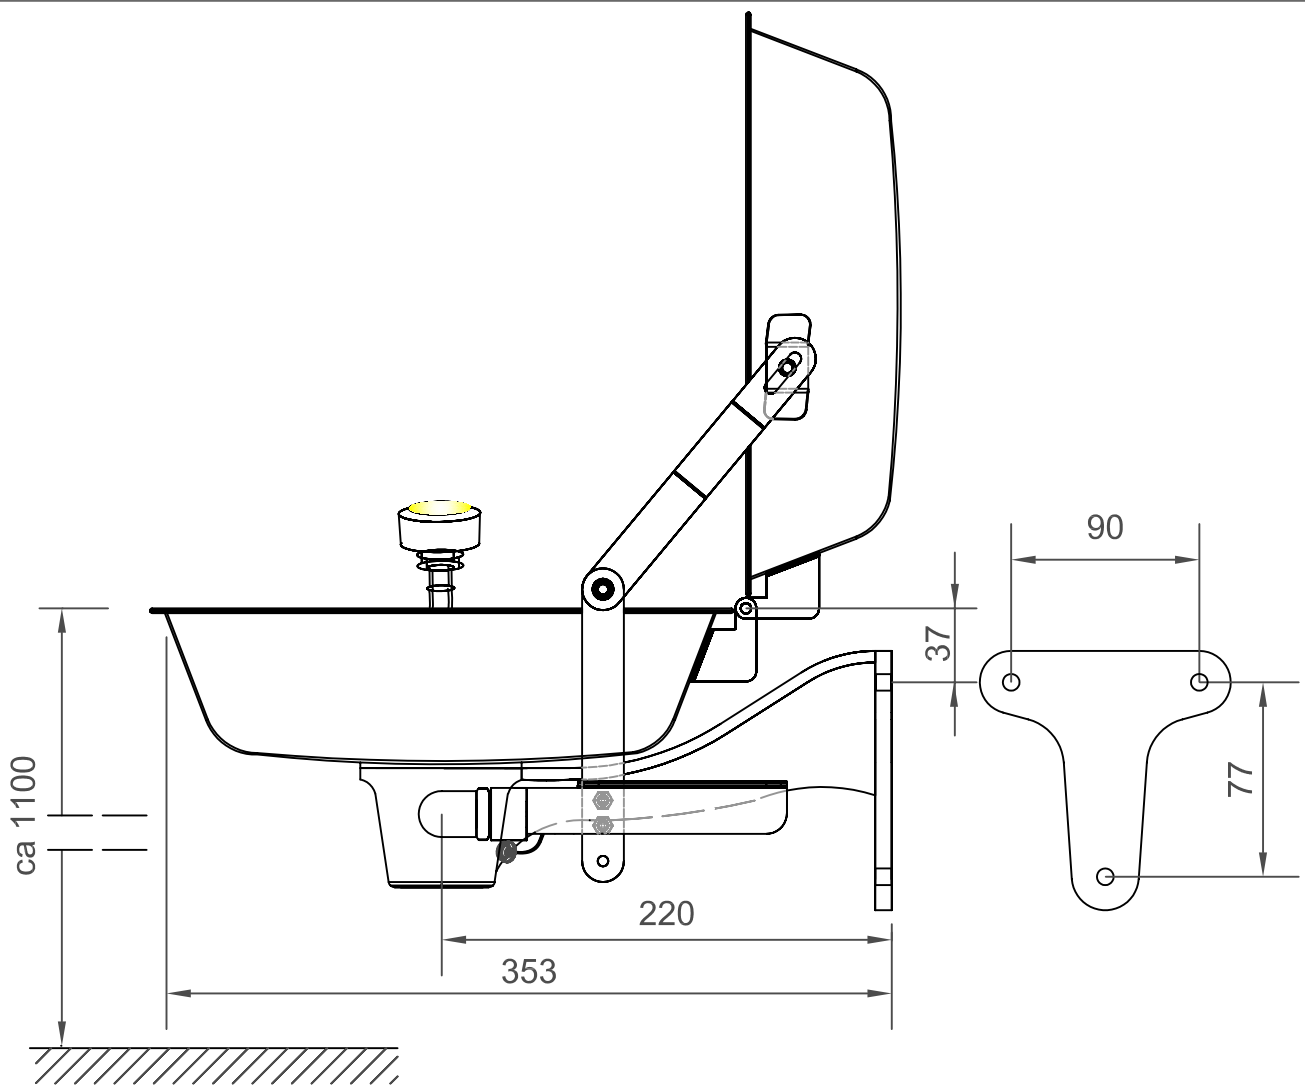

Spare parts list

KND 501	Wall bracket
KND 505	Spray head
KND 506	Filter for spray head
KND 510	Eye wash outlet
KND 515	Ball valve and push plate
KND 545	Emergency sign

Robbertsmatenstraat 15
8081 HL Elburg
Web: www.zilvoldhf.nl

Tel: +31 (0)525-686822
Fax: +31 (0)525-686133
Email: mail@zilvoldhf.nl

NAME:

EYE WASH 821 3868