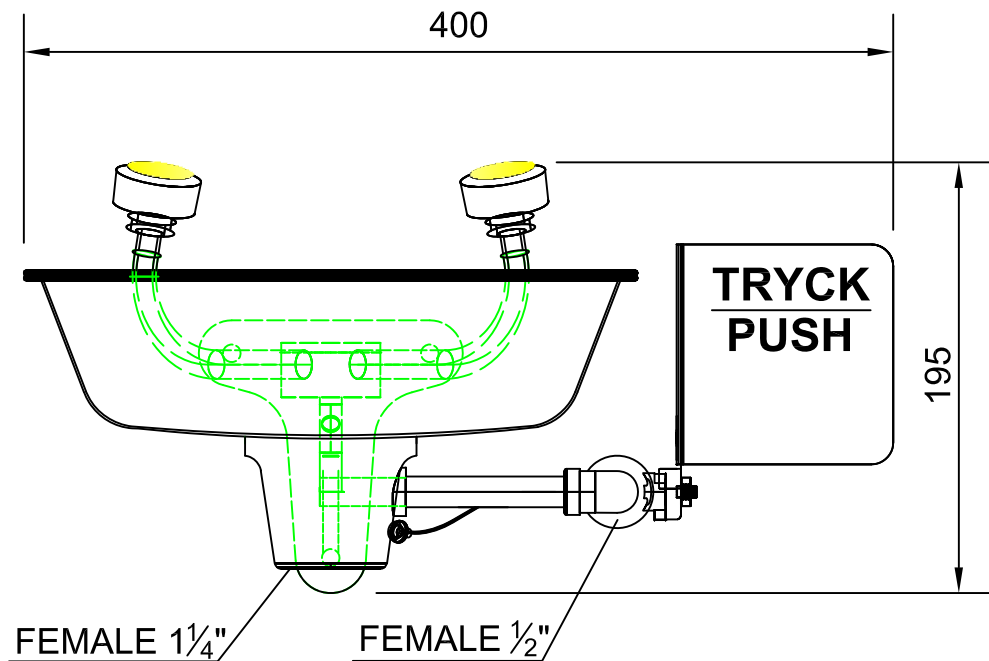

Spare parts list

KND 501	Wall bracket
KND 505	Spray head
KND 506	Filter for spray head
KND 510	Eye wash outlet
KND 515	Ball valve and push plate
KND 545	Emergency sign

Robbertsmatenstraat 15
8081 HL Elburg - Netherlands
Web: www.zilvoldhf.nl

Tel: +31 (0)525-686822
Fax: +31 (0)525-686133
Email: mail@zilvoldhf.nl

NAME:

EYE WASH 821 3863