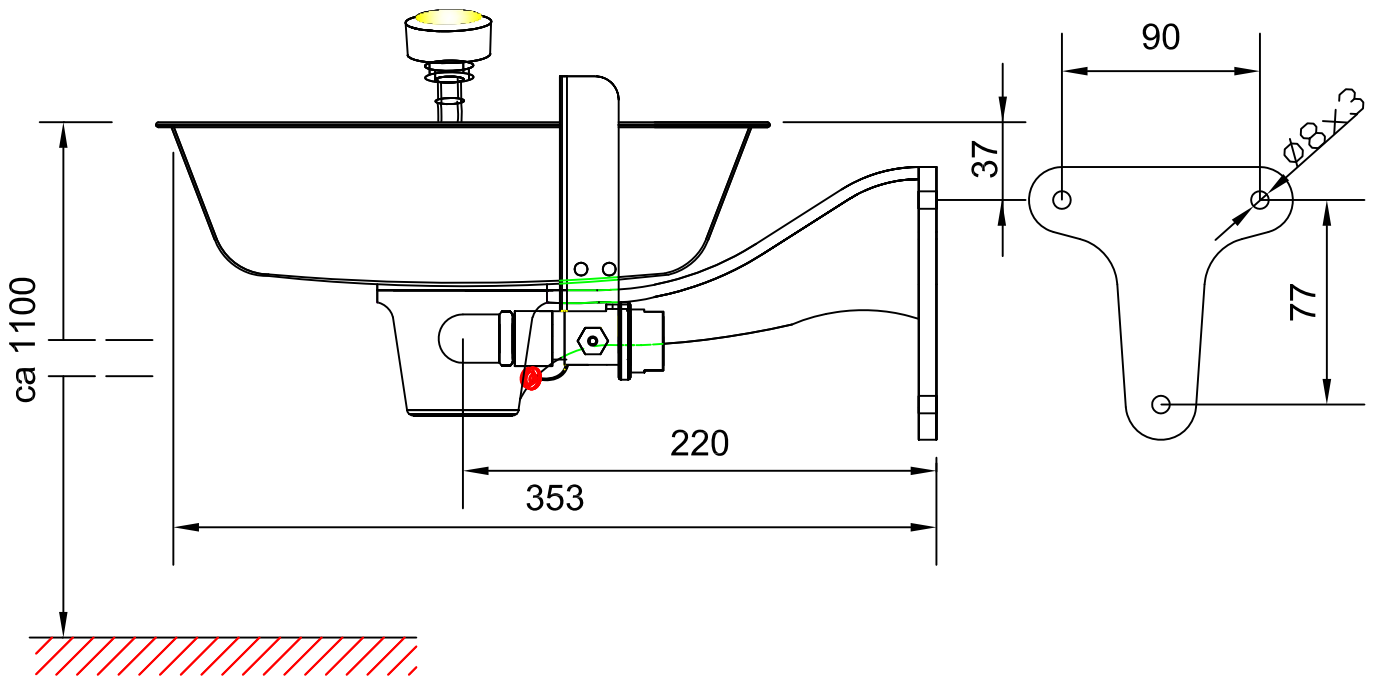

Spare parts list

KND 501	Wall bracket
KND 505	Spray head
KND 506	Filter for spray head
KND 510	Eye wash outlet
KND 515	Ball valve and push plate
KND 545	Emergency sign

Robbertsmatenstraat 15
8081 HL Elburg - Netherlands
Web: www.zilvoldhf.nl

Tel: +31 (0)525-686822
Fax: +31 (0)525-686133
Email: mail@zilvoldhf.nl

NAME:

EYE WASH 821 3863