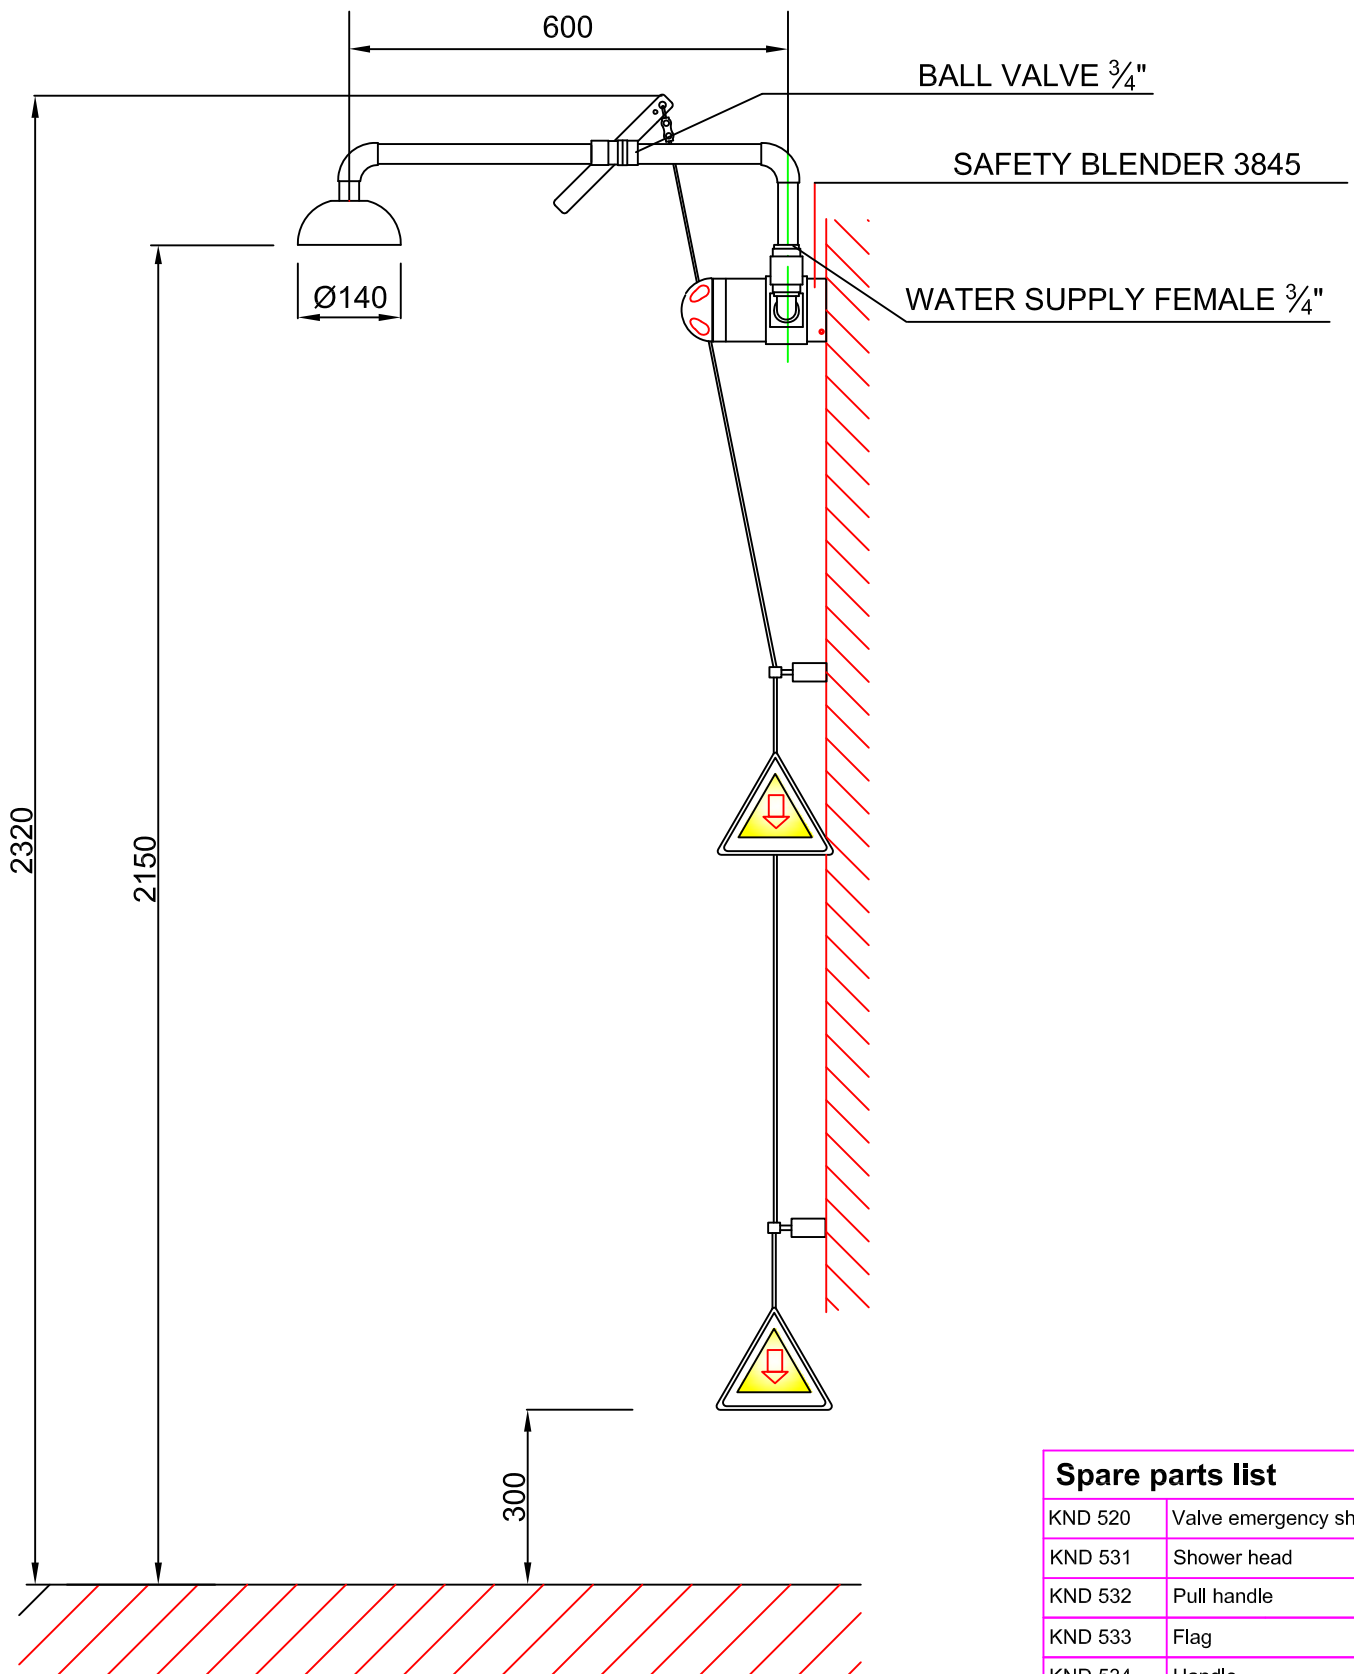

Spare parts list	
KND 520	Valve emergency shower
KND 531	Shower head
KND 532	Pull handle
KND 533	Flag
KND 534	Handle
KND 540-	Complete pull rod
KND 547	Emergency sign

Robbertsmatenstraat 15
8081 HL Elburg - Netherlands
Web: www.zilvoldhf.nl

Tel: +31 (0)525-686822
Fax: +31 (0)525-686133
Email: mail@zilvoldhf.nl

NAME:

EMERGENCY SHOWER 821 3846