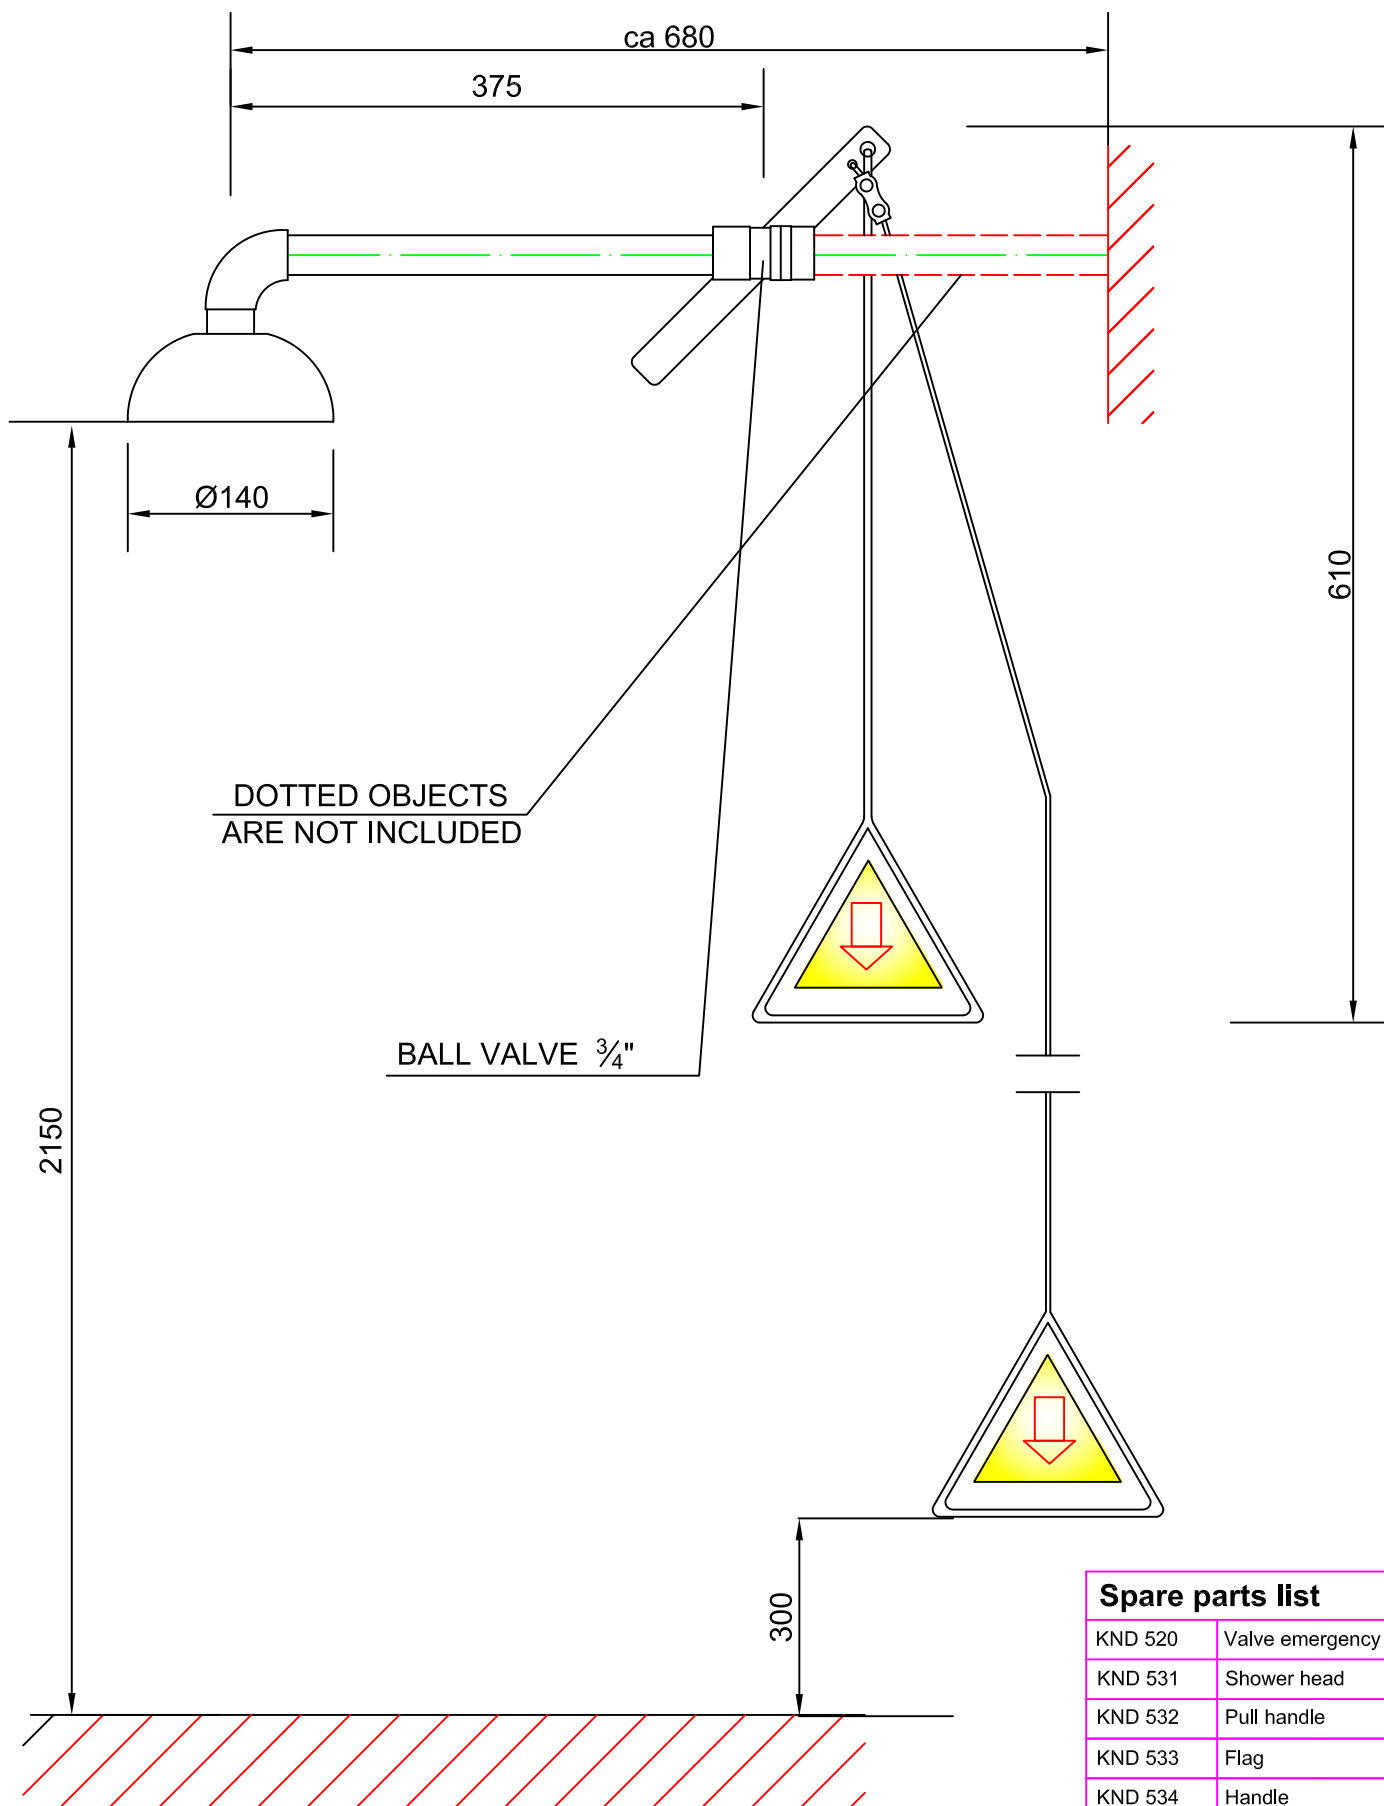

Spare parts list	
KND 520	Valve emergency shower
KND 531	Shower head
KND 532	Pull handle
KND 533	Flag
KND 534	Handle
KND 540-	Complete pull rod
KND 547	Emergency sign

Robbertsmatenstraat 15
8081 HL Elburg
Web: www.zilvoldhf.nl

Tel: +31 (0)525-686822
Fax: +31 (0)525-686133
Email: mail@zilvoldhf.nl

NAME:

EMERGENCY SHOWER 821 3836