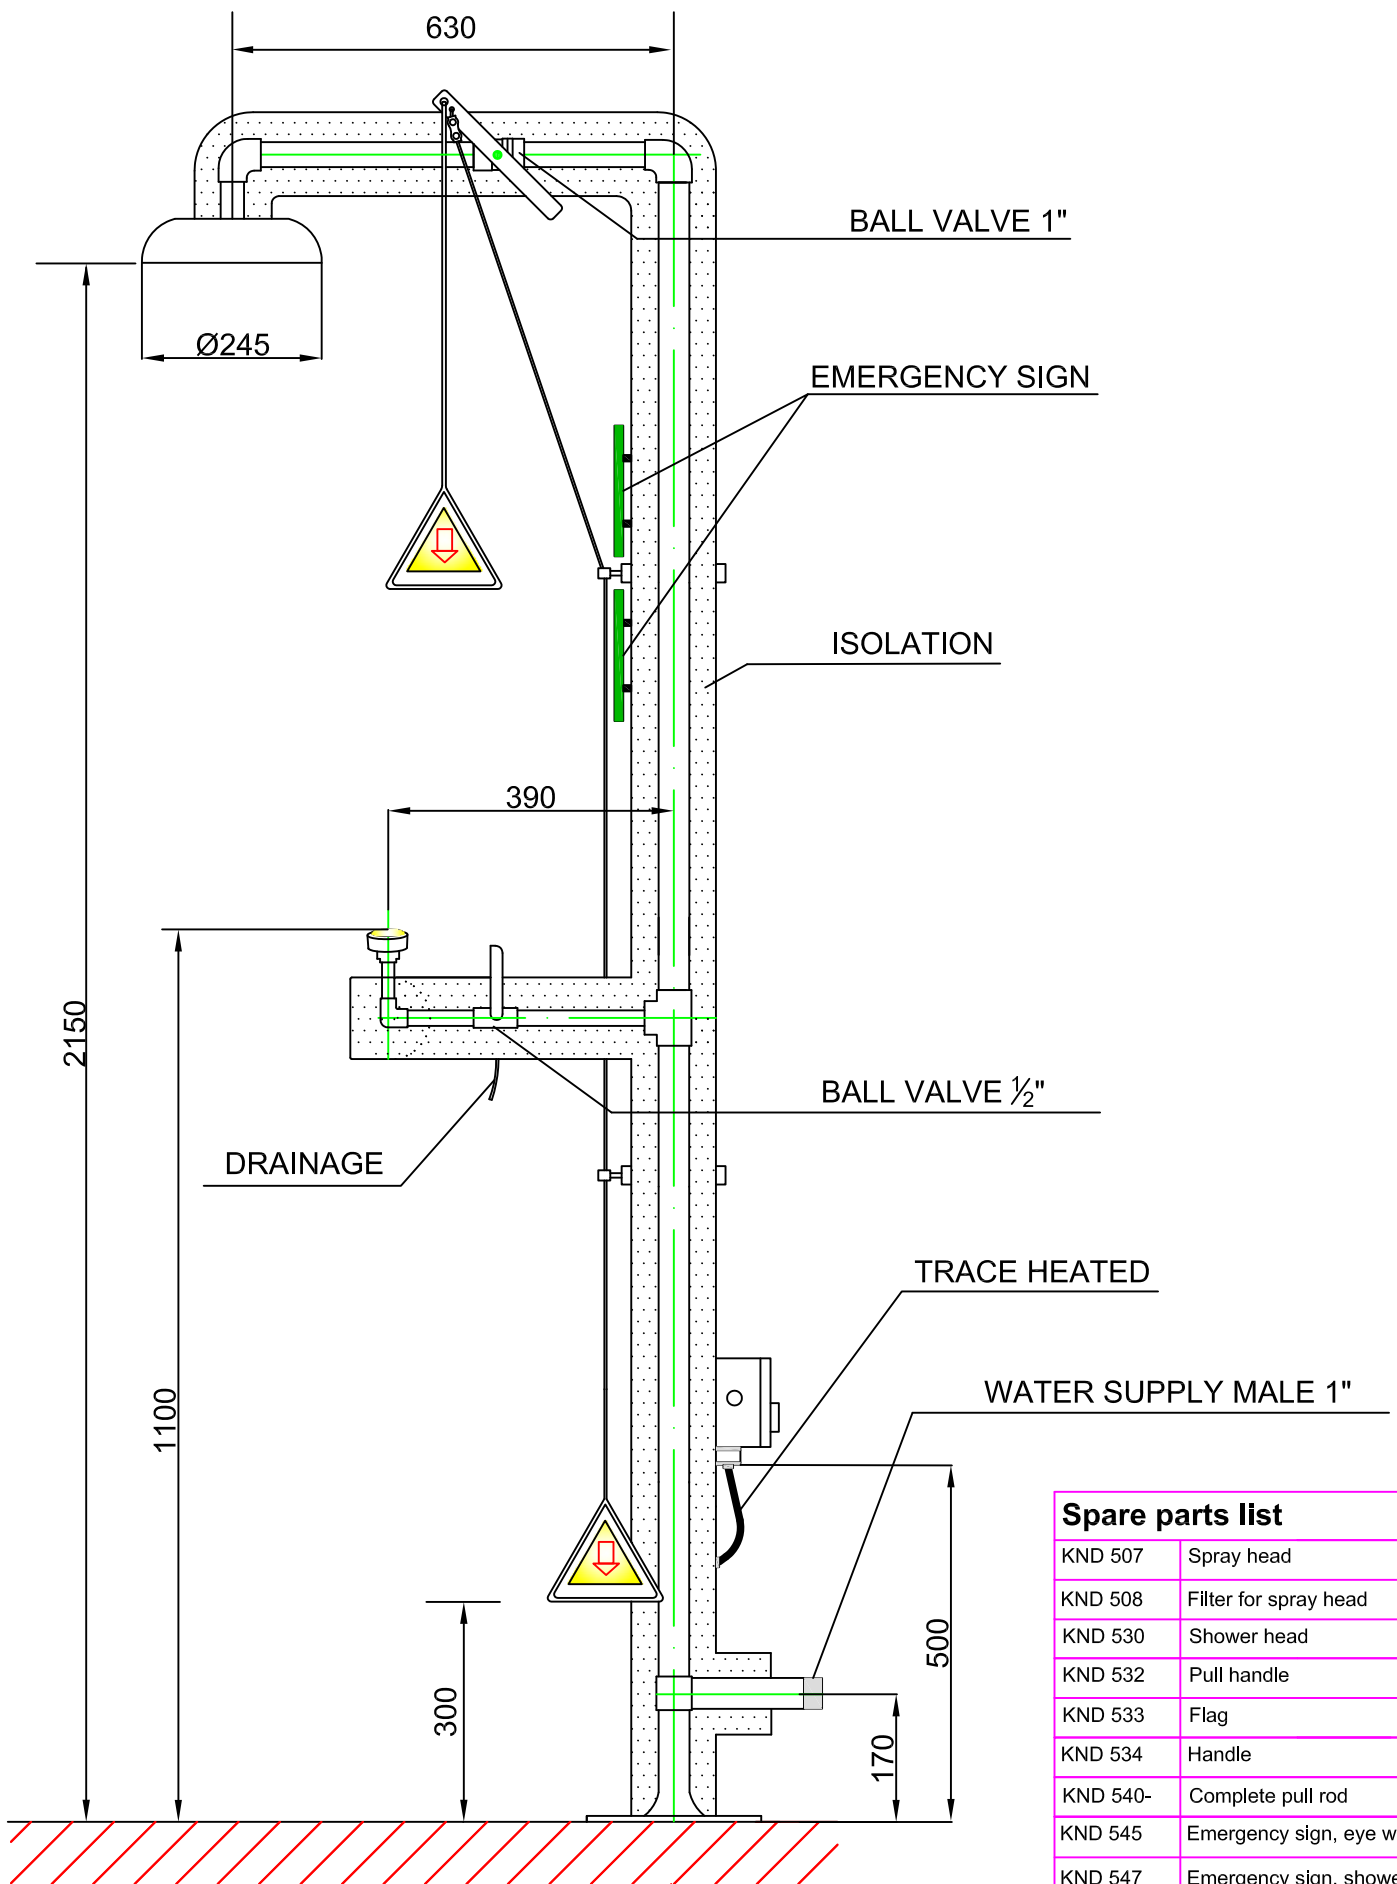

Spare parts list	
KND 507	Spray head
KND 508	Filter for spray head
KND 530	Shower head
KND 532	Pull handle
KND 533	Flag
KND 534	Handle
KND 540-	Complete pull rod
KND 545	Emergency sign, eye wash
KND 547	Emergency sign, shower

Robbertsmatenstraat 15
8081 HL Elburg
Web: www.zilvoldhf.nl

Tel: +31 (0)525-686822
Fax: +31 (0)525-686133
Email: mail@zilvoldhf.nl

NAME:

SAFETY STATION 3819