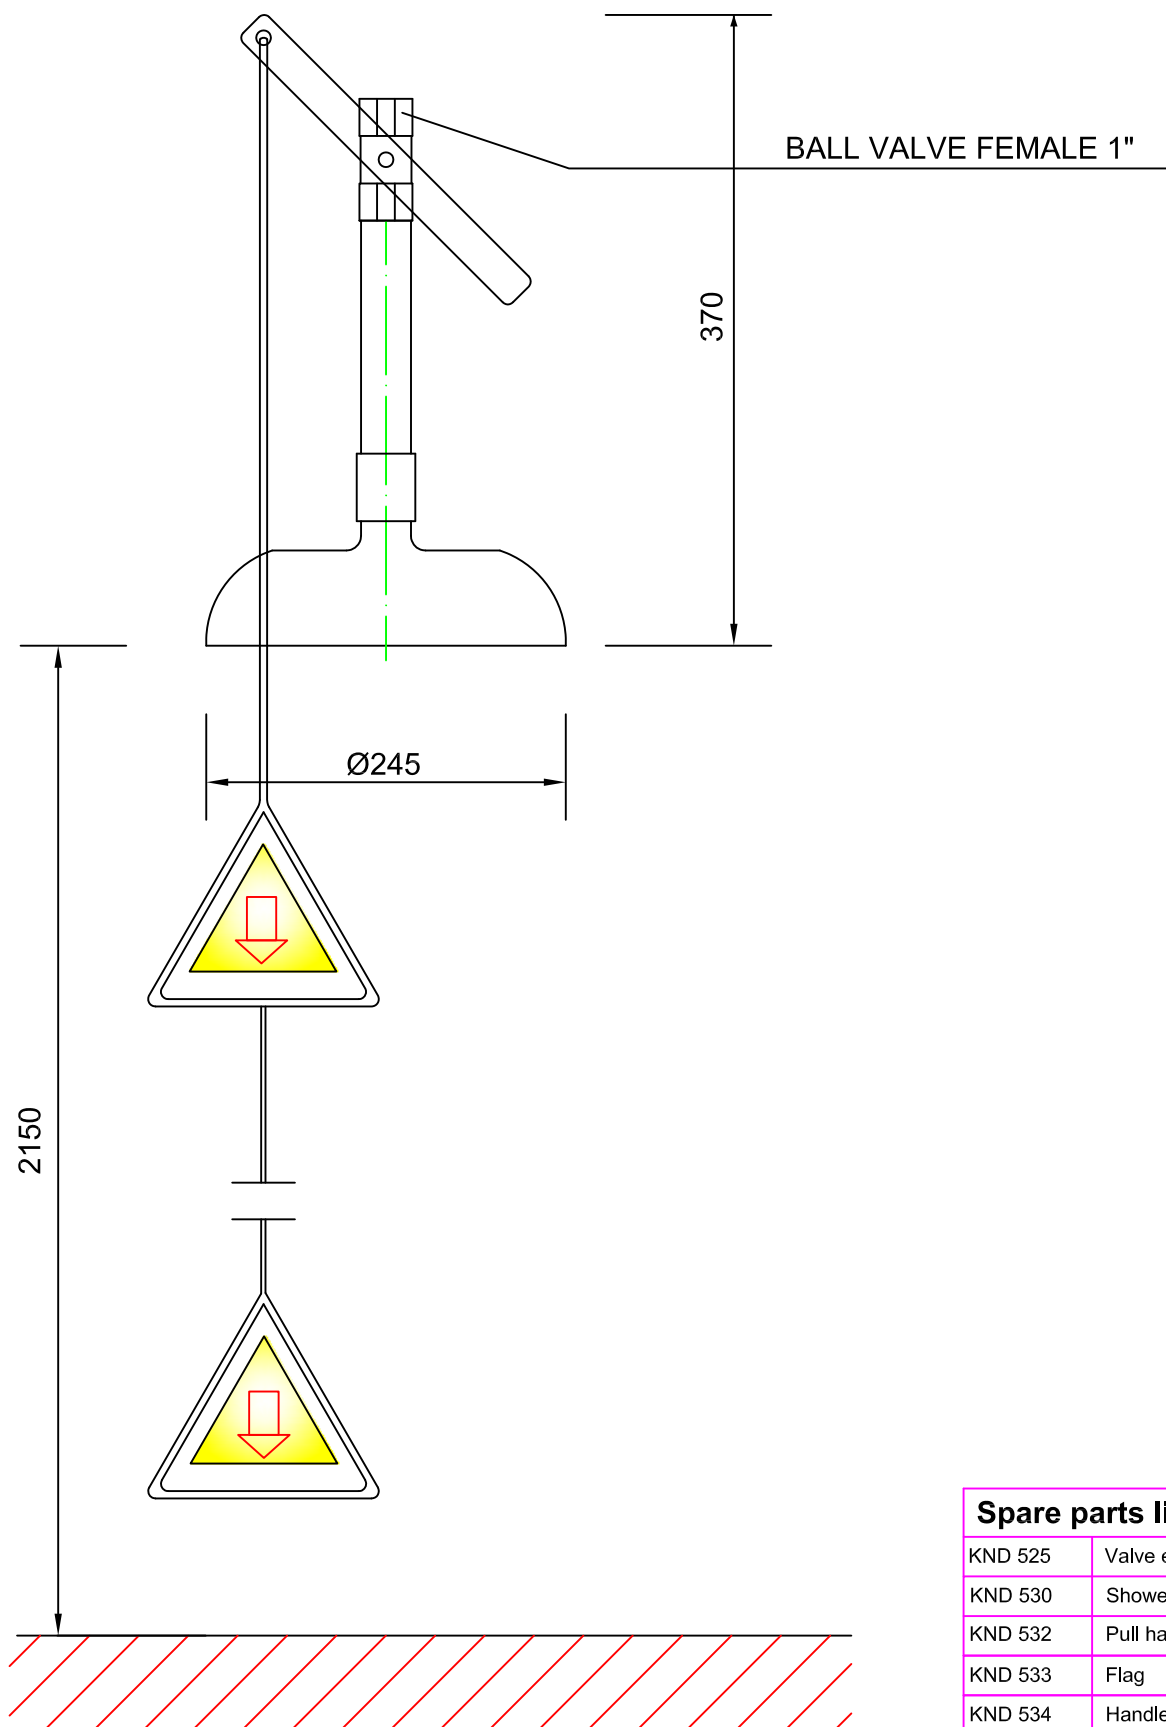

Spare parts list	
KND 525	Valve emergency shower
KND 530	Shower head
KND 532	Pull handle
KND 533	Flag
KND 534	Handle
KND 540-	Complete pull rod
KND 547	Emergency sign

Robbertsmatenstraat 15
8081 HL Elburg
Web: www.zilvoldhf.nl

Tel: +31 (0)525-686822
Fax: +31 (0)525-686133
Email: mail@zilvoldhf.nl

NAME:

EMERGENCY SHOWER 821 3814