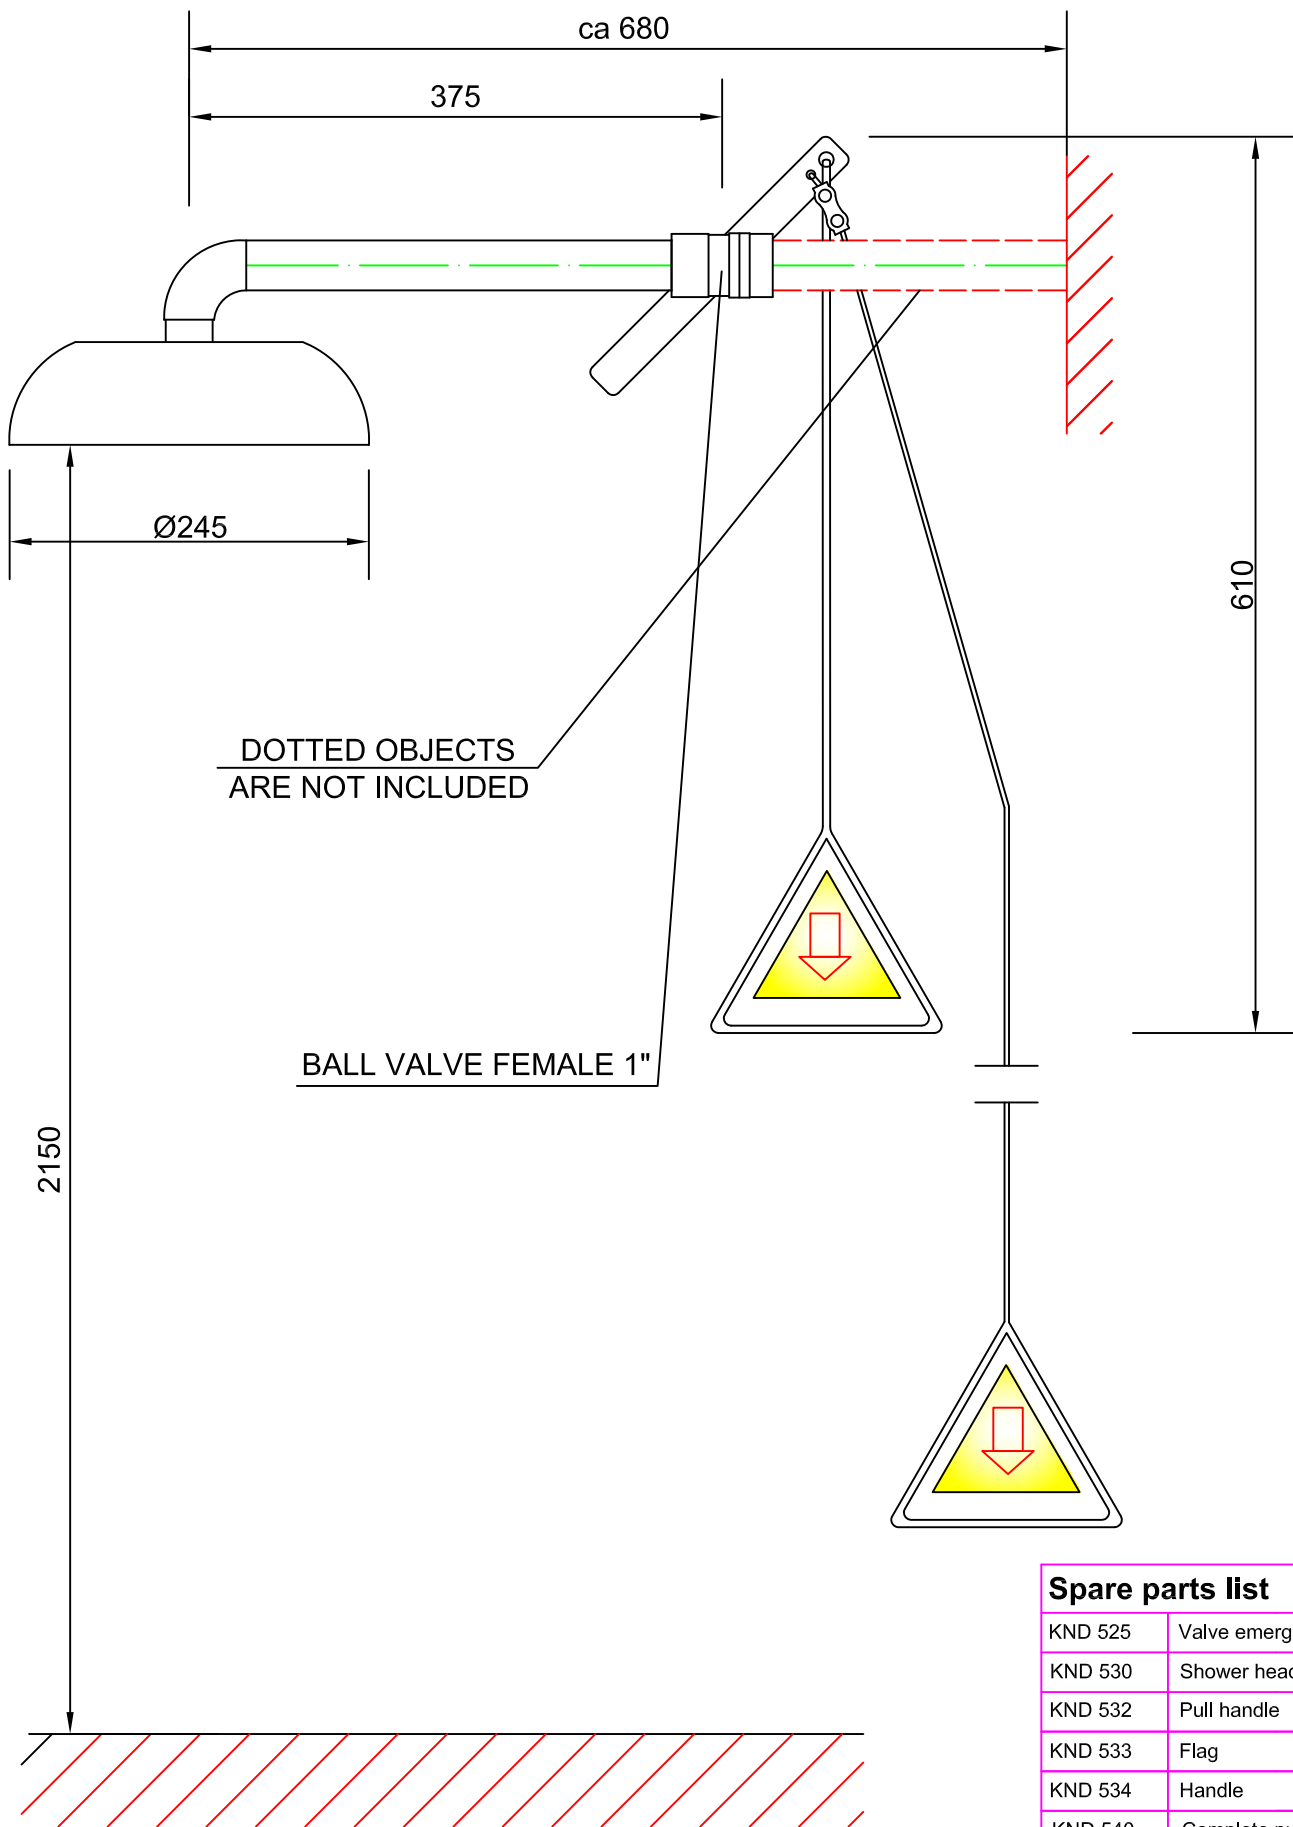

Spare parts list

KND 525	Valve emergency shower
KND 530	Shower head
KND 532	Pull handle
KND 533	Flag
KND 534	Handle
KND 540-	Complete pull rod
KND 547	Emergency sign

Robbertsmatenstraat 15
8081 HL Elburg
Web: www.zilvoldhf.nl

Tel: +31 (0)525-686822
Fax: +31 (0)525-686133
Email: mail@zilvoldhf.nl

NAME:

EMERGENCY SHOWER 821 3813