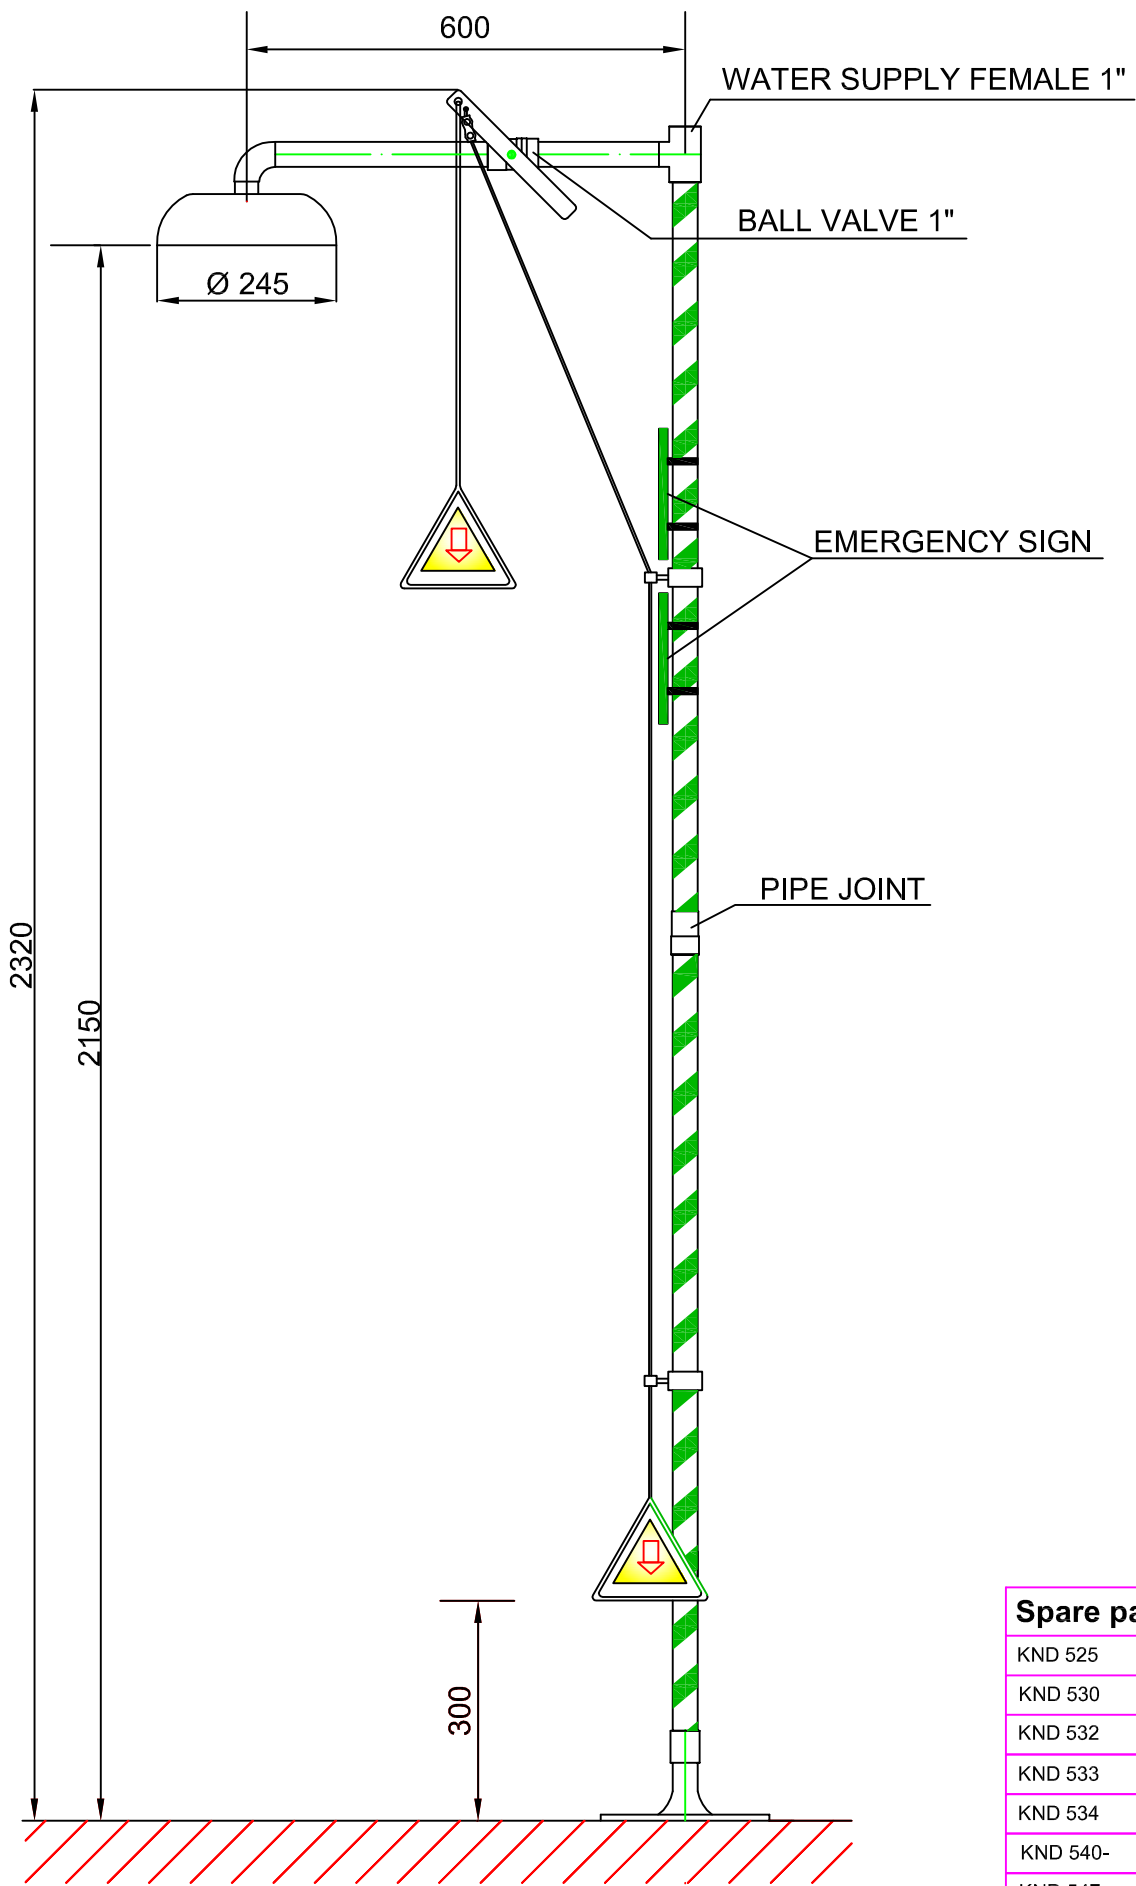

Spare parts list	
KND 525	Valve emergency shower
KND 530	Shower head
KND 532	Pull handle
KND 533	Flag
KND 534	Handle
KND 540-	Complete pull rod
KND 547	Emergency sign

Robbertsmatenstraat 15
8081 HL Elburg
Web: www.zilvoldhf.nl

Tel: +31 (0)525-686822
Fax: +31 (0)525-686133
Email: mail@zilvoldhf.nl

NAME:

EMERGENCY SHOWER 821 3811