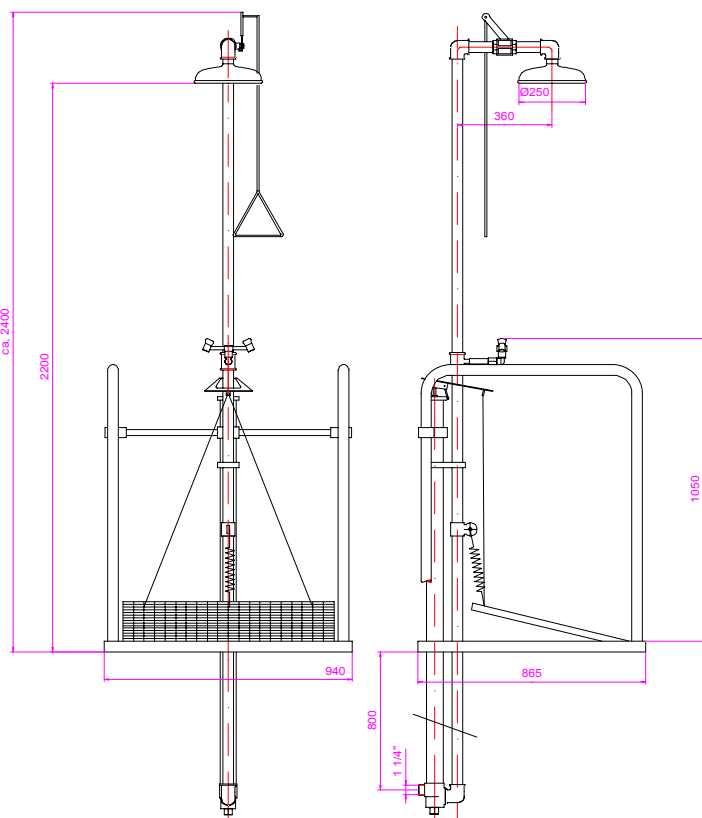

2522AFS

Platformbediende combinatiedouche

(vorstvrij door automatische leegloop)

Productinformatie

Type 2522AFS

Combinatie plens- oogdouche volgens DIN 12899-3, vorstbestendig door zelflozende afsluiter onder vorstgrens. Met basisframe, platform en rails. Voet-en-hand-bediening. RVS Douchekop (Ø 250 mm).

1 ¼" openblijvende messing afsluiter. Frame, platform etc. gemaakt van verzinkt staal. Buizen van verzinkt staal. Ondergrondse verbinding (standaard 800 mm).

Oogdouche met twee lucht geïnjecteerde koppen volgens DIN EN 246 met anti-diefstal schroefverbindingen en stofkapjes.

Veiligheidspictogrammen voor montage op stijgleiding standaard meegeleverd.

Belangrijke kenmerken

- Vorstvrij
- Platformbediend
- Twin oogdouche
- RVS douchekop 250mm
- Stevig veiligheidspictogram gemonteerd

Technische data >

Aansluiting: G 1-1/4"
Aanbevolen waterdruk: 2 - 4 bar
Debiet:
Plensdouche 75 l/min
Oogdouche 20 l/min

Frame & platform: Gegalvaniseerd
Leidingwerk & Koppelingen: Gegalvaniseerd
Afsluiters: Messing