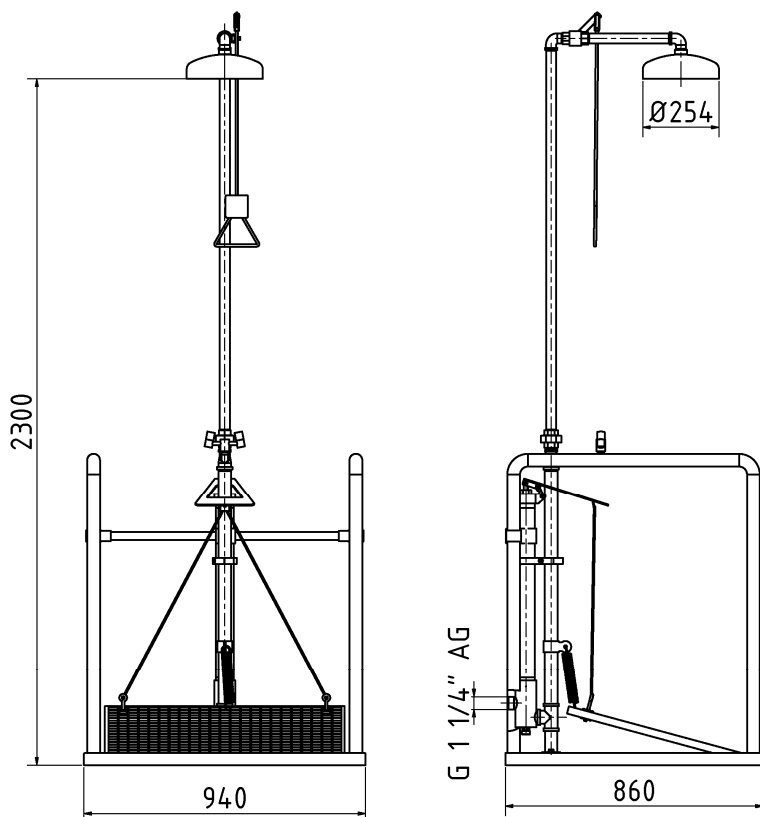

### Productinformatie

Type E2520AFS

Combinatie plens- oogdouche volgens DIN 12899-3, vorstbestendig door zelflozende afsluiter. Met basisframe, platform en rails. Voet-en-handbediening. RVS Douchekop (Ø 250 mm).

1 ¼" openblijvende messing afsluiter. Frame, platform etc. gemaakt van verzinkt staal. Buizen van verzinkt staal.

Oogdouche met twee lucht geïnjecteerde koppen volgens DIN EN 246 met anti-diefstal schroefverbindingen en stofkapjes. Uitgevoerd in signaalgroen (RAL 6032)

### Belangrijke kenmerken

- Vorstvrij
- Platformbediend
- Twin oogdouche
- RVS douchekop 250mm
- Stevig veiligheidspictogram gemonteerd

### Technische data >

Aansluiting: G 1-1/4"  
Aanbevolen waterdruk: 2 - 4 bar  
Debiet:  
Plensdouche 75 l/min  
Oogdouche 20 l/min

Frame & platform: Gegalvaniseerd  
Leidingwerk & Koppelingen: Gegalvaniseerd  
Afsluiters: Messing