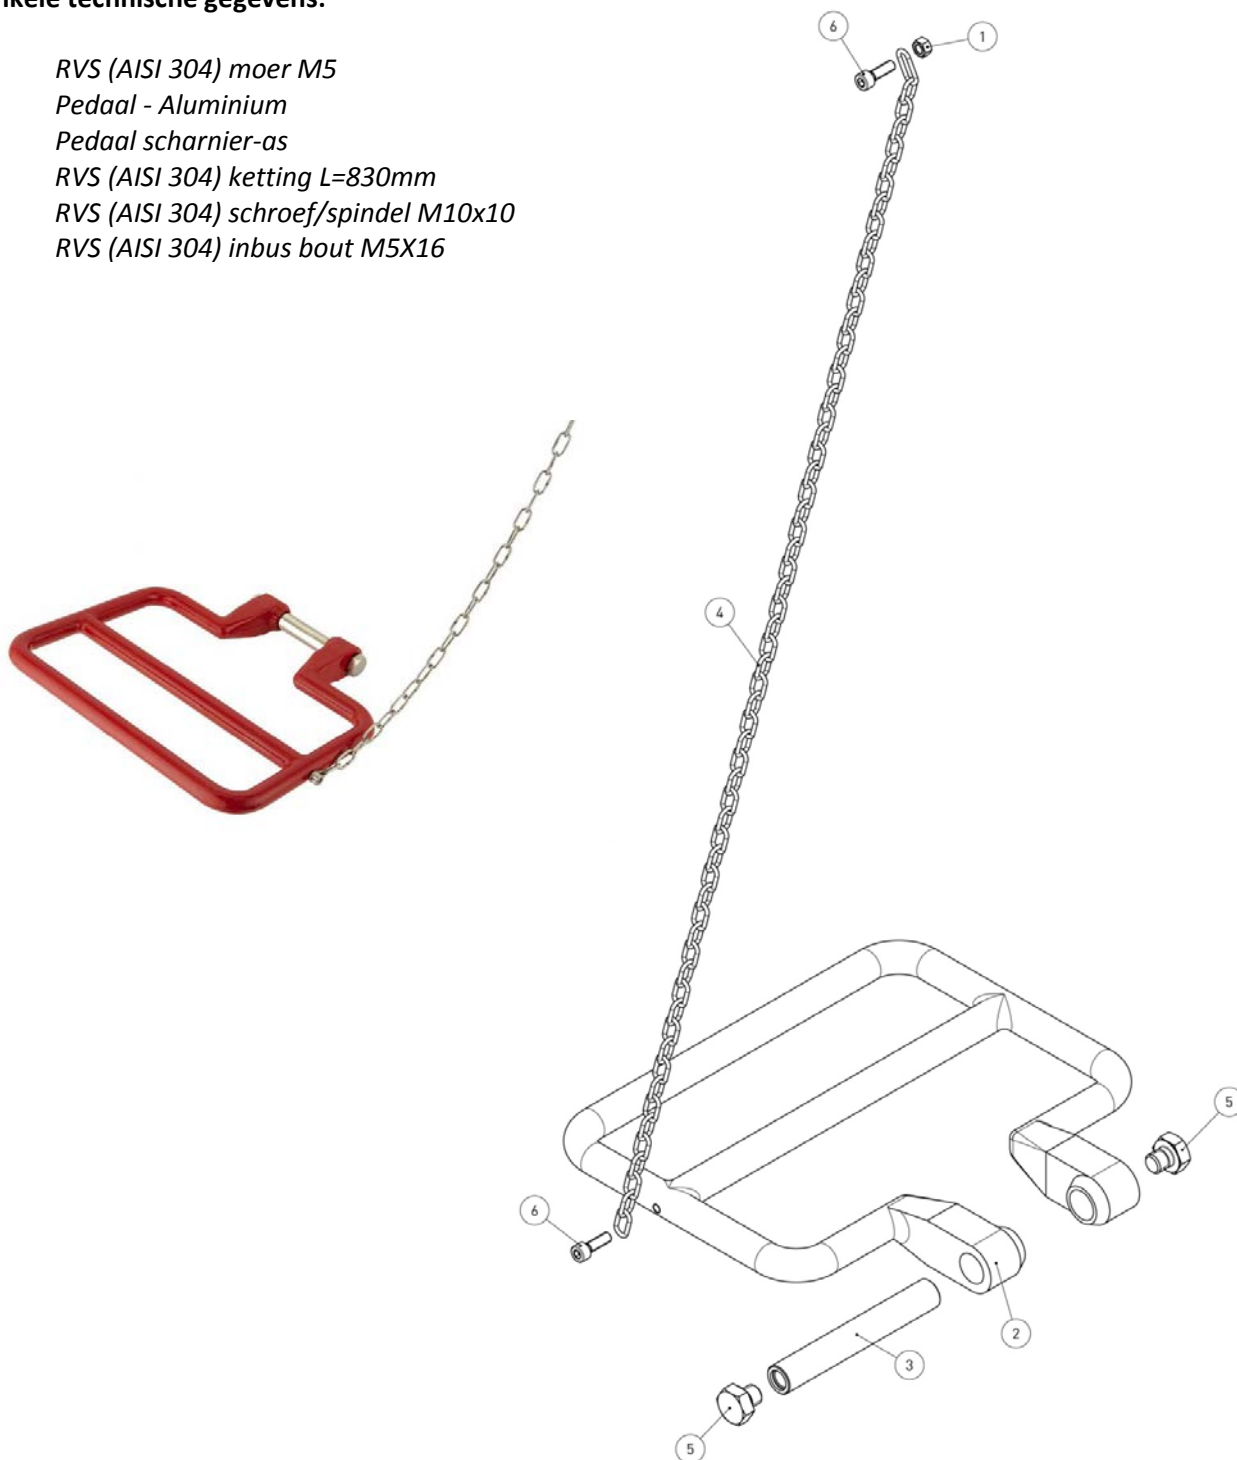

ET330/1 part

Voetpedaal t.b.v. oogdouches type TOF

Enkele technische gegevens:

- 1 RVS (AISI 304) moer M5
- 2 Pedaal - Aluminium
- 3 Pedaal scharnier-as
- 4 RVS (AISI 304) ketting L=830mm
- 5 RVS (AISI 304) schroef/spindel M10x10
- 6 RVS (AISI 304) inbus bout M5X16