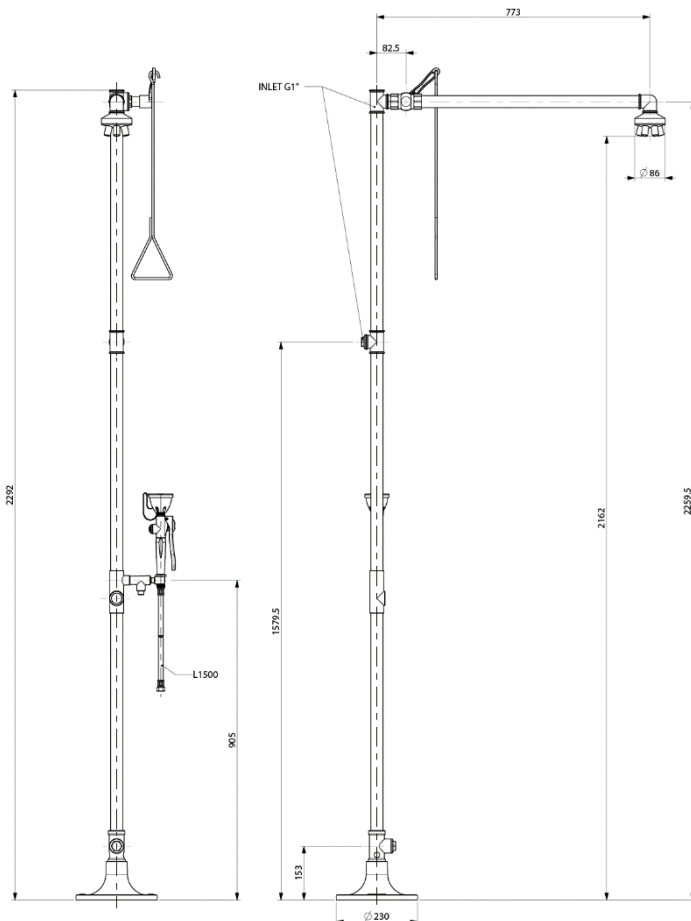

ET390

Vrijstaande plensdouche met knijpdouche

Plensdouche v.v. kunststof douchekop met 6 vaste nozzles.
Kogelkraan blijft na bediening door meegeleverde trekstang geopend.

Knijpdouche v.v. 1 lucht geïnjecteerde kop met rubber kap ter bescherming van de ogen.
Messing afsluiter met kunststof handgreep.
Na bediening blijft de afsluiter geopend.

Materiaal

Leidingen van gegalvaniseerde stalen buis en fittingen van messing.
Volledig voorzien van een epoxy poedercoating in de kleur signaalrood.

Enkele technische gegevens:

Aansluitingen:

- Watertoevoer: 1" BSP