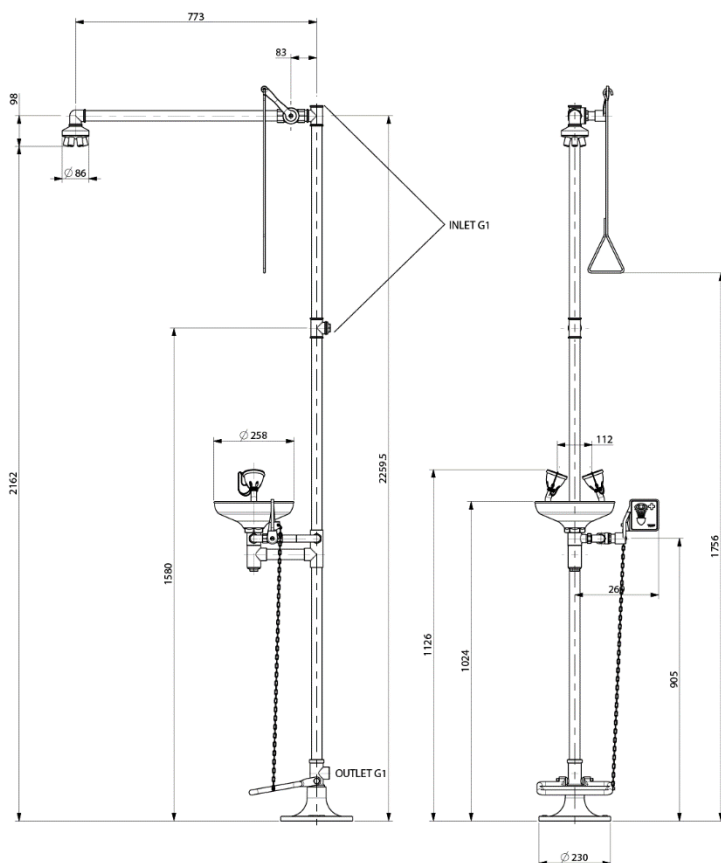

ET380

Vrijstaande plensdouche met oogdouche hand- en voetbediend

Plensdouche v.v. kunststof douchekop met 6 vaste nozzles.
Kogelkraan blijft na bediening door meegeleverde trekstang geopend.

Oogdouche v.v. slagvast ABS kunststof kom (signaalrood).
Douchekoppen 2 lucht geïnjekteerde koppen met rubber kap ter bescherming van de ogen.
Kogelkraan blijft na bediening geopend.
Handbediend d.m.v. kunststof duwplaat en/of voetbediend door pedaal.

Materiaal

Leidingen van gegalvaniseerde stalen buis en fittingen van messing.
Volledig voorzien van een epoxy poedercoating in de kleur signaalrood.

Enkele technische gegevens:

Aansluitingen:

- Watertoevoer: 1" BSP
- Waterafvoer: 1" BSP