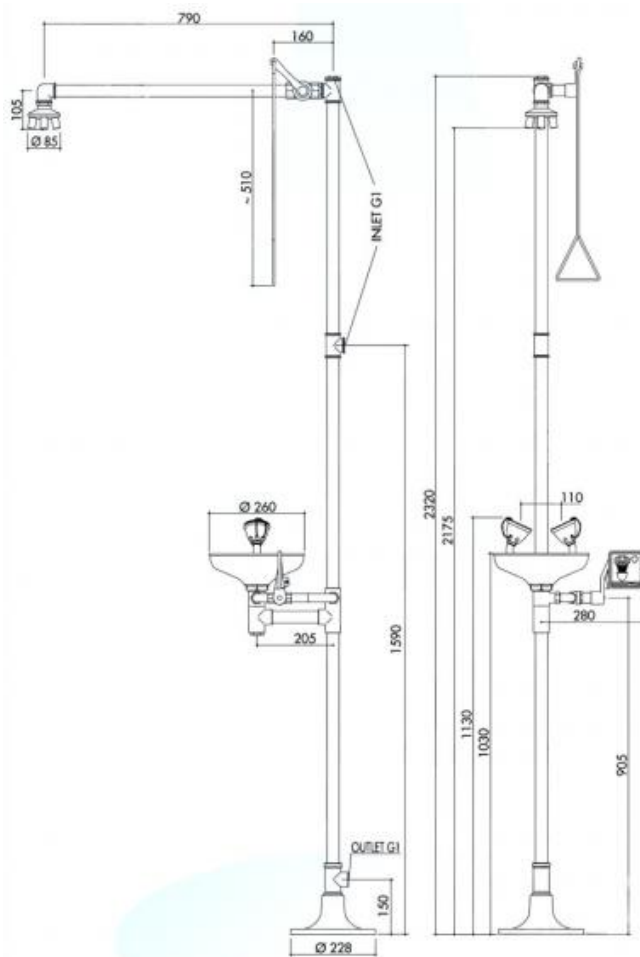

ET370

Vrijstaande plensdouche met oogdouche handbediend

Plensdouche v.v. douchekop met 6 vaste nozzles.
Kogelkraan blijft na bediening door trekstang geopend.

Oogdouche v.v. slagvast ABS kunststof (rood) kom
Douchekoppen 2 lucht geïnjecteerde koppen met rubber kap ter bescherming van de ogen.
Kogelkraan blijft na bediening geopend.
Handbediend d.m.v. kunststof duwplaat.

Materiaal

Leidingen van gegalvaniseerde stalen buis en fittingen van messing.
Volledig voorzien van een epoxy poedercoating in de kleur rood.

Enkele technische gegevens:

Aansluitingen:

- Watertoevoer: 1" BSP
- Waterafvoer: 1" BSP