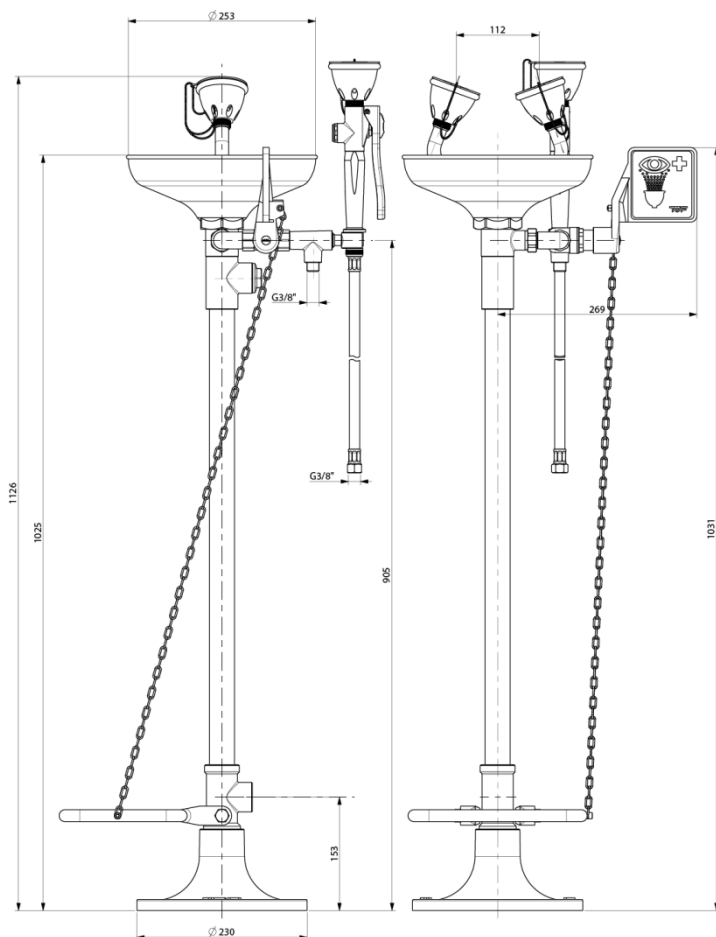

ET335

Vrijstaande oogdouche, hand- en voetbediend + knijpdouche

Vrijstaande oogdouche v.v. opvangschaal uit slagvast kunststof (rood) en extra knijpdouche.

Douchekoppen: lucht geïnjecteerde koppen met rubber kap ter bescherming van de ogen.

Materiaal

Pijp van gegalvaniseerde stalen buis en fittingen van messing.

Volledig voorzien van een epoxy poedercoating in de kleur rood.

Slang knijpdouche 1,5m v.v. RVS mantel.

Enkele technische gegevens:

Aansluitingen:

Watertoevoer: 1/2" BI

Waterafvoer: 1" BI

Minimale waterdruk: 2 bar

Debiet: 12 l/min

Voldoet aan EN 15154-2

Sticker met veiligheidspictogram wordt standaard meegeleverd.

nooddouches.nl