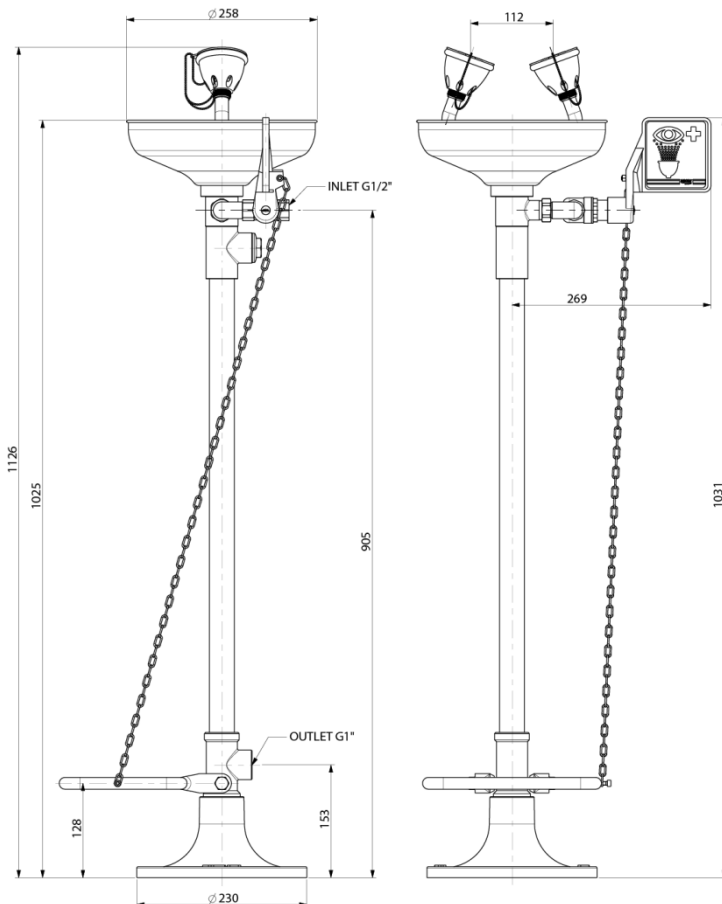

# ET330X

## Vrijstaande oogdouche, hand- en voetbediend

Vrijstaande oogdouche v.v. RVS opvangschaal.

Douchekoppen: 2 lucht geïnjecteerde koppen met rubber kap ter bescherming van de ogen.

Kogelkraan: blijft na bediening geopend.

### Enkele technische gegevens:

Aansluitingen:

Watertoevoer: ½" BI

Waterafvoer: 1" BI

Minimale waterdruk: 2 bar

Debiet: 12 l/min

Voldoet aan EN 15154-2

Sticker met veiligheidspictogram wordt standaard meegeleverd.