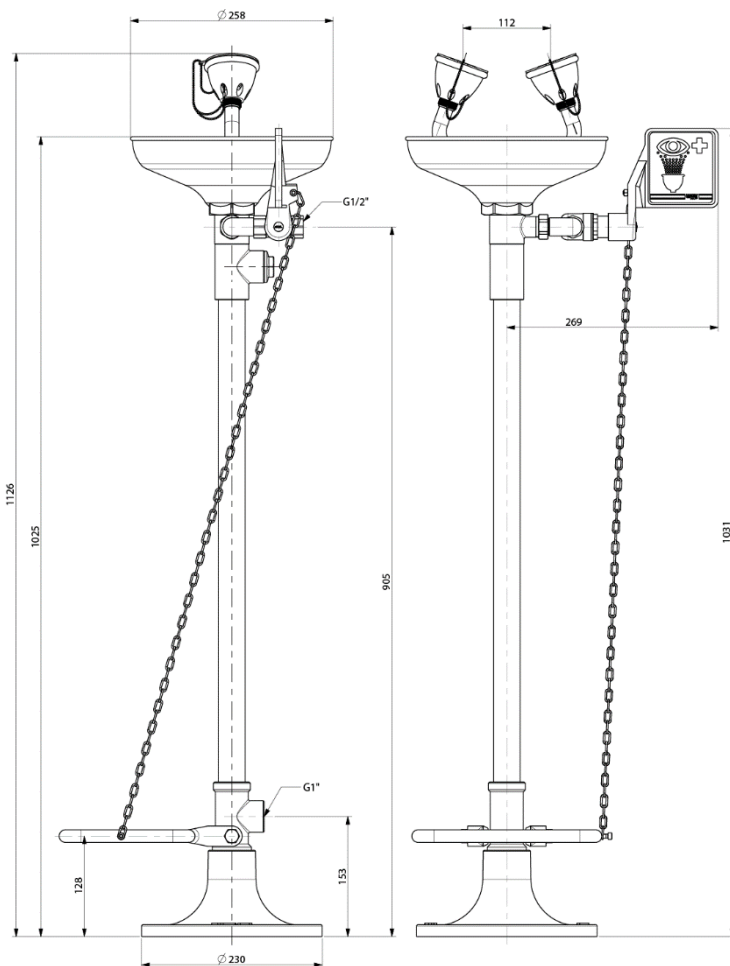

ET330

Vrijstaande oogdouche, hand- en voetbediend

Vrijstaande oogdouche v.v. opvangschaal uit slagvast kunststof (rood).
Douchekoppen: 2 lucht geïnjecteerde koppen met rubber kap ter bescherming van de ogen.
Kogelkraan: blijft na bediening geopend.
Bediening: handbediend d.m.v. kunststof duwplaat en/of bediening door middel van voetpedaal.

Materiaal

Pijp van gegalvaniseerde stalen buis en fittingen van messing.
Volledig voorzien van een epoxy poedercoating in signaalrood.

Enkele technische gegevens:

Aansluitingen:

Watertoevoer: ½" BSP

Waterafvoer: 1" BSP

Minimale waterdruk: 2 bar

Debiet: 12 l/min

Voldoet aan EN 15154-2

Sticker met veiligheidspictogram wordt standaard meegeleverd.

nooddouches.nl

Robbertsmatenstraat 15
8081 HL Elburg - Netherlands
Web: www.nooddouches.nl