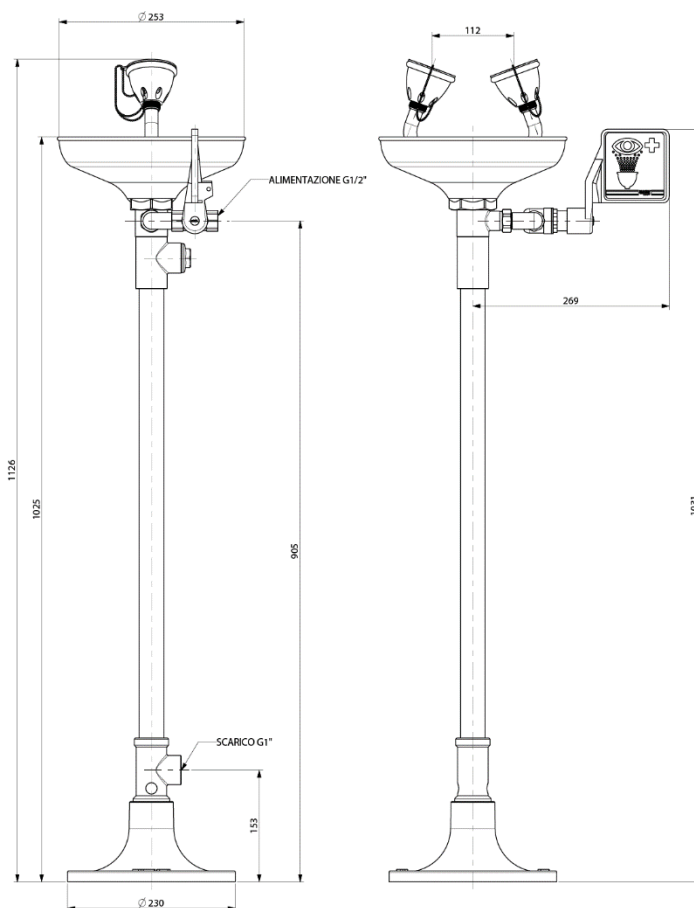

ET325

Vrijstaande oogdouche, handbediend

Vrijstaande oogdouche v.v. opvangschaal uit slagvast kunststof (rood).

Douchekoppen: 2 lucht geïnjecteerde koppen met rubber kap ter bescherming van de ogen.

Kogelkraan: blijft na bediening geopend.

Bediening: handbediend d.m.v. kunststof duwplaat

Materiaal

Pijp van gegalvaniseerde stalen buis en fittingen van messing.

Volledig voorzien van een epoxy poedercoating in de kleur rood.

Enkele technische gegevens:

Aansluitingen:

Watertoevoer: ½" BI

Waterafvoer: 1" BI

Minimale waterdruk: 2 bar

Debiet: 12 l/min

Voldoet aan EN 15154-2

Sticker met veiligheidspictogram wordt standaard meegeleverd.

nooddouches.nl