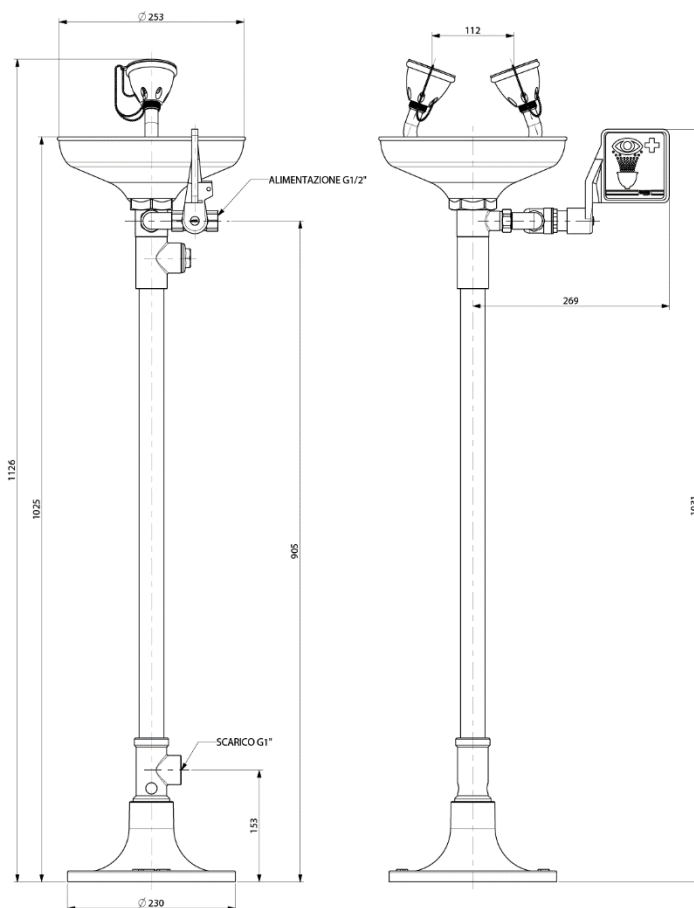

ET320

Vrijstaande oogdouche, handbediend

Vrijstaande oogdouche v.v. opvangschaal uit slagvast kunststof (rood).

Douchekoppen: 2 lucht geïnjecteerde koppen met rubber kap ter bescherming van de ogen.

Kogelkraan: blijft na bediening geopend.

Bediening: handbediend d.m.v. kunststof duwplaat

Materiaal

Pijp van gegalvaniseerde stalen buis en fittingen van messing.

Volledig voorzien van een epoxy poedercoating in de kleur rood.

Enkele technische gegevens:

Aansluitingen:

Watertoevoer: 1/2" BI

Waterafvoer: 1" BI

Minimale waterdruk: 2 bar

Debiet: 12 l/min

Voldoet aan EN 15154-2

Sticker met veiligheidspictogram wordt standaard meegeleverd.

nooddouches.nl