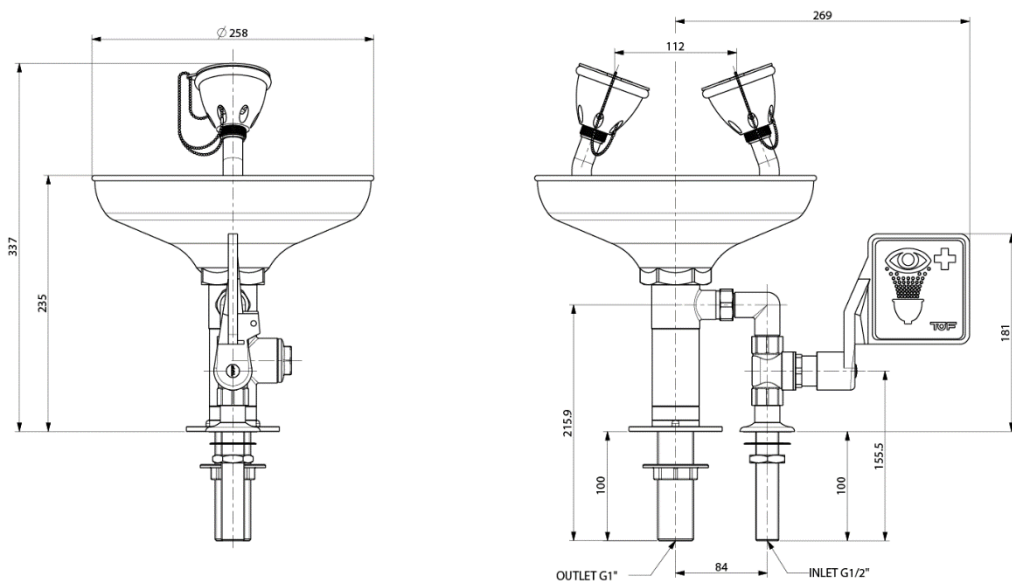

ET310

Bladmontage oogdouche, handbediend

Opvangschaal: Slagvast ABS kunststof (Rood)
Douchekoppen: 2 lucht geïnjecteerde koppen met rubber kap ter bescherming van de ogen.
Kogelkraan: blijft na bediening geopend.
Bediening: handbediend d.m.v. kunststof duwplaat
Incl. bladdoorvoer (toevoer en afvoer)

Materiaal

Pijp van gegalvaniseerde stalen buis en fittingen van messing.
Volledig voorzien van een epoxy poedercoating in de kleur rood.

Enkele technische gegevens:

Aansluitingen:

Watertoevoer: 1/2" BSP Waterafvoer: 1" BSP
Minimale waterdruk: 2 bar Debiet: 12 l/min