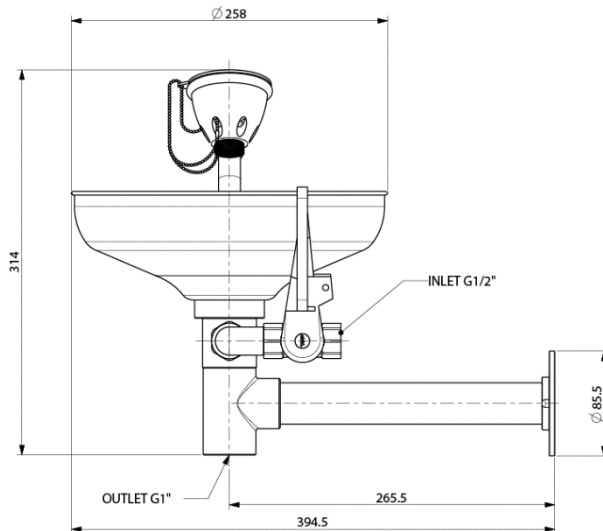

ET300X

Wandmontage oogdouche, handbediend

Opvangschaal: RVS

Douchekoppen: 2 lucht geïnjecteerde koppen met rubber kap ter bescherming van de ogen.

Kogelkraan: blijft na bediening geopend.

Bediening: handbediend d.m.v. kunststof duwplaat

Materiaal

Pijp van gegalvaniseerde stalen buis en fittingen van messing.

Volledig voorzien van een epoxy poedercoating in de kleur rood m.u.v. RVS kom.

Enkele technische gegevens:

Aansluitingen:

Watertoevoer: 1/2" BSP Waterafvoer: 1" BSP

Minimale waterdruk: 2 bar Debiet: 12 l/min

Voldoet aan EN 15154-2

Sticker met veiligheidspictogram wordt standaard meegeleverd.

nooddouches.nl

Robbertsmatenstraat 15
8081 HL Elburg - Netherlands
Web: www.nooddouches.nl