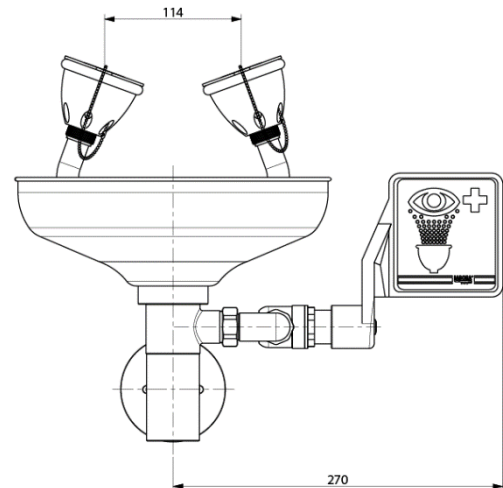

ET300X

Wandmontage oogdouche, handbediend

Opvangschaal: RVS

Douchekoppen: 2 lucht geïnjecteerde koppen met rubber kap ter bescherming van de ogen.

Kogelkraan: blijft na bediening geopend.

Bediening: handbediend d.m.v. kunststof duwplaat

Materiaal

Pijp van gegalvaniseerde stalen buis en fittingen van messing.

Volledig voorzien van een epoxy poedercoating in de kleur rood m.u.v. RVS kom.

Enkele technische gegevens:

Aansluitingen:

Watertoevoer: 1/2" BSP Waterafvoer: 1" BSP

Minimale waterdruk: 2 bar Debiet: 12 l/min

Voldoet aan EN 15154-2

Sticker met veiligheidspictogram wordt standaard meegeleverd.

nooddouches.nl

Robbertsmatenstraat 15
8081 HL Elburg - Netherlands
Web: www.nooddouches.nl