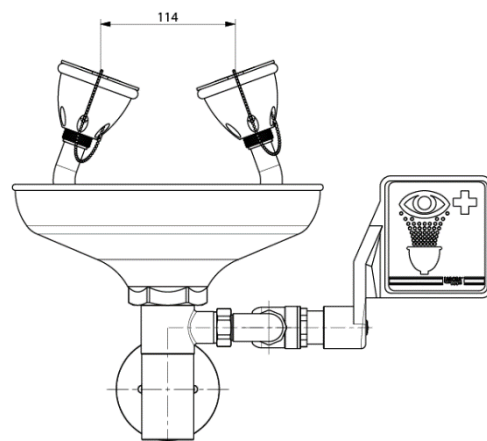

ET300

Wandmontage oogdouche, handbediend

Opvangschaal: Slagvast ABS kunststof (Rood)
Douchekoppen: 2 lucht geïnjecteerde koppen met rubber kap ter bescherming van de ogen.
Kogelkraan: blijft na bediening geopend.
Bediening: handbediend d.m.v. kunststof duwplaat

Materiaal

Pijp van gegalvaniseerde stalen buis en fittingen van messing.
Volledig voorzien van een epoxy poedercoating in de kleur rood.

Enkele technische gegevens:

Aansluitingen:

Watertoevoer: ½" BSP Waterafvoer: 1" BSP

Minimale waterdruk: 2 bar Debiet: 12 l/min

Voldoet aan EN 15154-2

Sticker met veiligheidspictogram wordt standaard meegeleverd.

nooddouches.nl

Robbertsmatenstraat 15
8081 HL Elburg - Netherlands
Web: www.nooddouches.nl