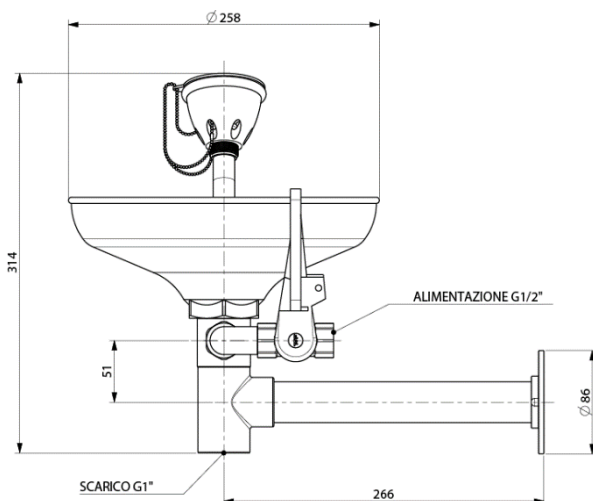

ET300

Wandmontage oogdouche, handbediend

Opvangschaal: Slagvast ABS kunststof (Rood)
Douchekoppen: 2 lucht geïnjecteerde koppen met rubber kap ter bescherming van de ogen.
Kogelkraan: blijft na bediening geopend.
Bediening: handbediend d.m.v. kunststof duwplaat

Materiaal

Pijp van gegalvaniseerde stalen buis en fittingen van messing.
Volledig voorzien van een epoxy poedercoating in de kleur rood.

Enkele technische gegevens:

Aansluitingen:

Watertoevoer: ½" BSP Waterafvoer: 1" BSP

Minimale waterdruk: 2 bar Debiet: 12 l/min

Voldoet aan EN 15154-2

Sticker met veiligheidspictogram wordt standaard meegeleverd.

nooddouches.nl

Robbertsmatenstraat 15
8081 HL Elburg - Netherlands
Web: www.nooddouches.nl