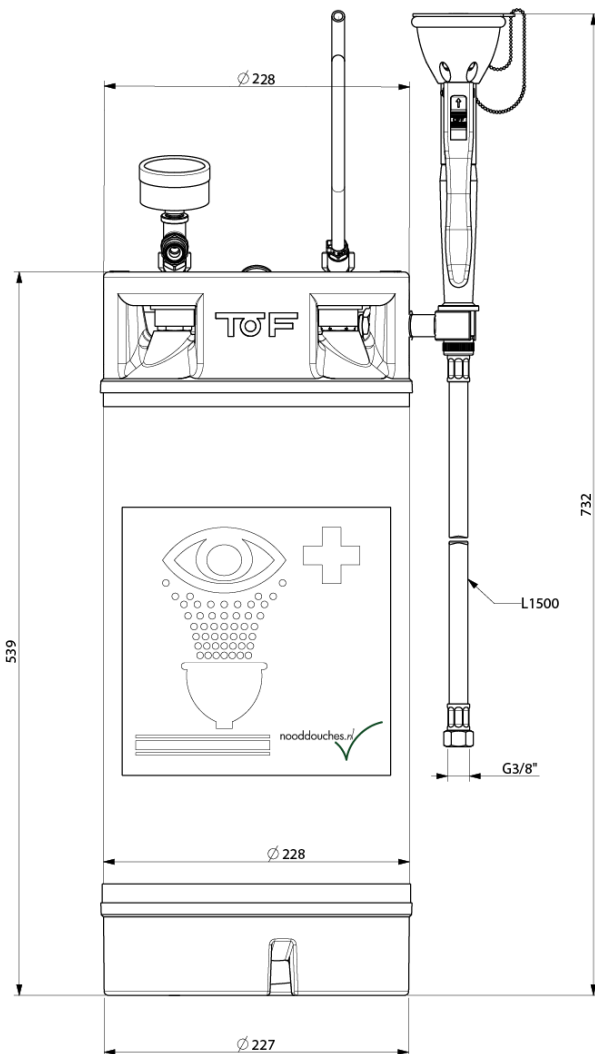

ET250

Body-, oogdouche enkel, portable

Draagbare body-/ oogdouche met 15 liter spoelcapaciteit. Tank voorzien van knijpdouche met enkele sproeikop. Tank vervaardigd uit RVS 316. Slang met RVS mantel, lengte 1,5 meter. Zachte waterstraal voor het spoelen van de ogen. Inclusief manometer en overdruk beveiliging.

Afsluiter met kunststof handgreep.
Na bediening blijft de afsluiter geopend.
Kunststof lucht geïnjecteerde sproeikop met rubber kap en voorzien van stofkap.
Materiaal knijpdouche: messing voorzien van epoxy coating.

Enkele technische gegevens:

Materiaal: RVS 316

Inhoud: 18 l

Capaciteit: 15 l, drinkwater

*Onder druk brengen tot 6 bar met perslucht
(compressor op autoventiel)*

*Sticker met veiligheidspictogram wordt standaard
meegeleverd.*