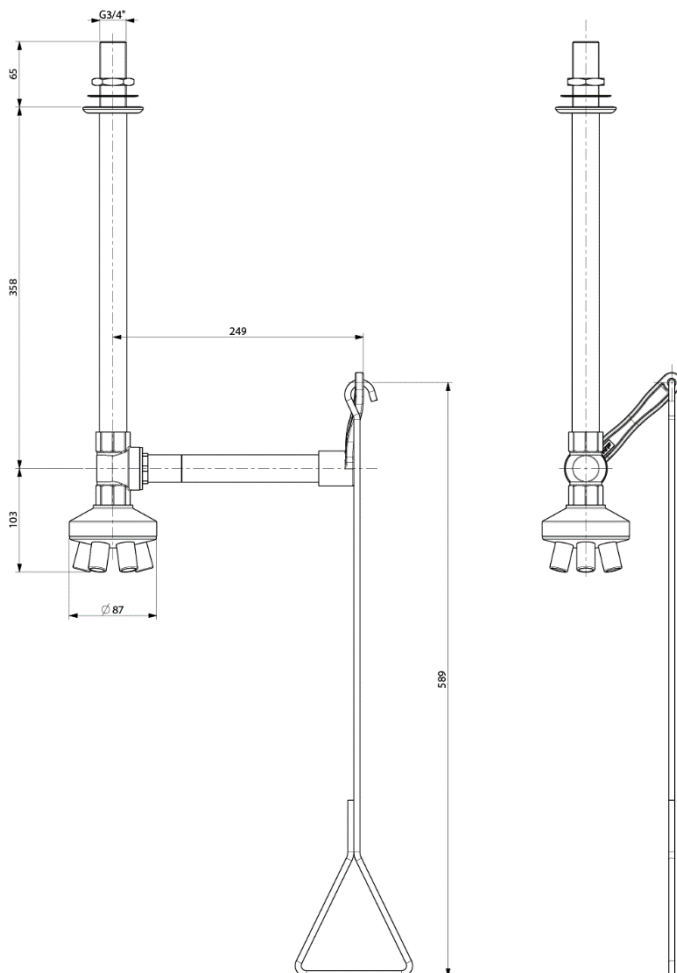

ET200

Plafondmontage plensdouche, handbediend

Plensdouche verticaal v.v. douchekop met 6 vaste nozzles.
Kogelkraan blijft na bediening door trekstang geopend.

Handbediend door middel van trekstang.

Material

Leidingen van gegalvaniseerde stalen buis en fittingen van messing.
Volledig voorzien van een epoxy poedercoating in de kleur rood.

Enkele technische gegevens:

Aansluitingen:
Watertoevoer: $\frac{3}{4}$ " BSP