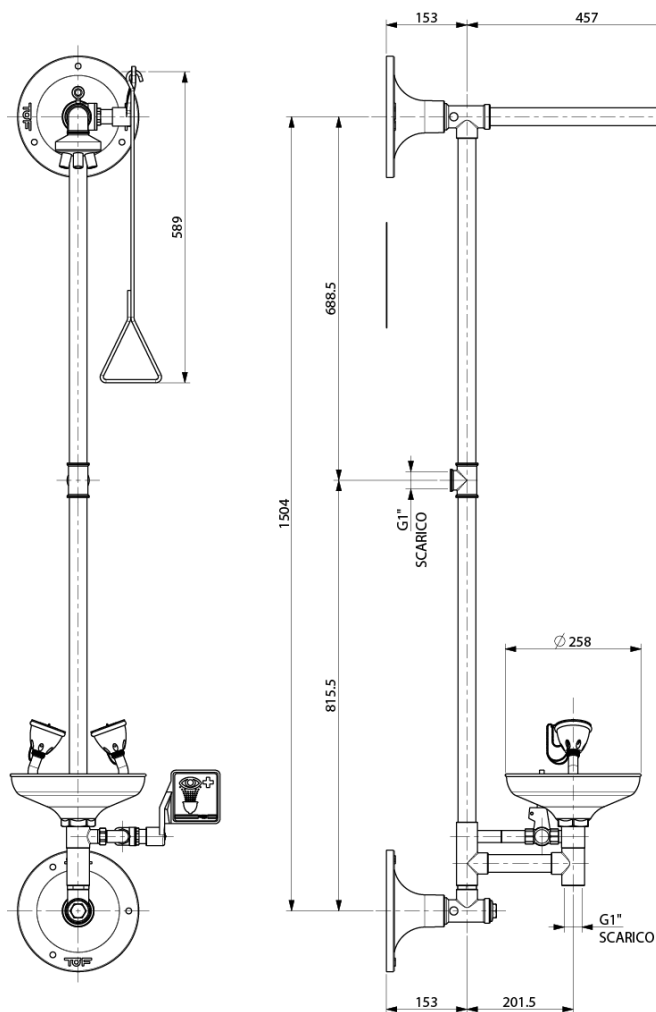

ET160

Wandmontage plensdouche met oogdouche, handbediend

Plensdouche v.v. douchekop met 6 vaste nozzles.
Kogelkraan blijft na bediening door trekstang geopend.

Oogdouche v.v. slagvast ABS kunststof (rood) kom.
Douchekoppen 2 lucht geïnjecteerde koppen met rubber kap ter bescherming van de ogen.
Kogelkraan blijft na bediening geopend.
Handbediend d.m.v. kunststof duwplaat.

Materiaal

Leidingen van gegalvaniseerde stalen buis en fittingen van messing.
Volledig voorzien van een epoxy poedercoating in de kleur rood.

Enkele technische gegevens:

Aansluitingen:
Watertoevoer: 1" BI
Waterafvoer: 1" BI