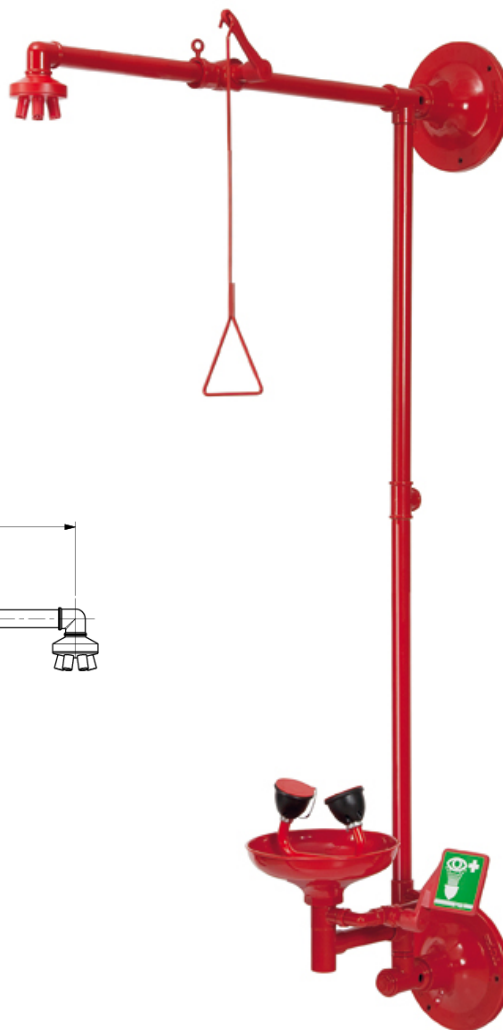

ET160

Wandmontage plensdouche met oogdouche, handbediend

Plensdouche v.v. douchekop met 6 vaste nozzles.
Kogelkraan blijft na bediening door trekstang geopend.

Oogdouche v.v. slagvast ABS kunststof (rood) kom.
Douchekoppen 2 lucht geïnjecteerde koppen met rubber kap ter bescherming van de ogen.
Kogelkraan blijft na bediening geopend.
Handbediend d.m.v. kunststof duwplaat.

Materiaal

Leidingen van gegalvaniseerde stalen buis en fittingen van messing.
Volledig voorzien van een epoxy poedercoating in de kleur rood.

Enkele technische gegevens:

Aansluitingen:
Watertoevoer: 1" BI
Waterafvoer: 1" BI