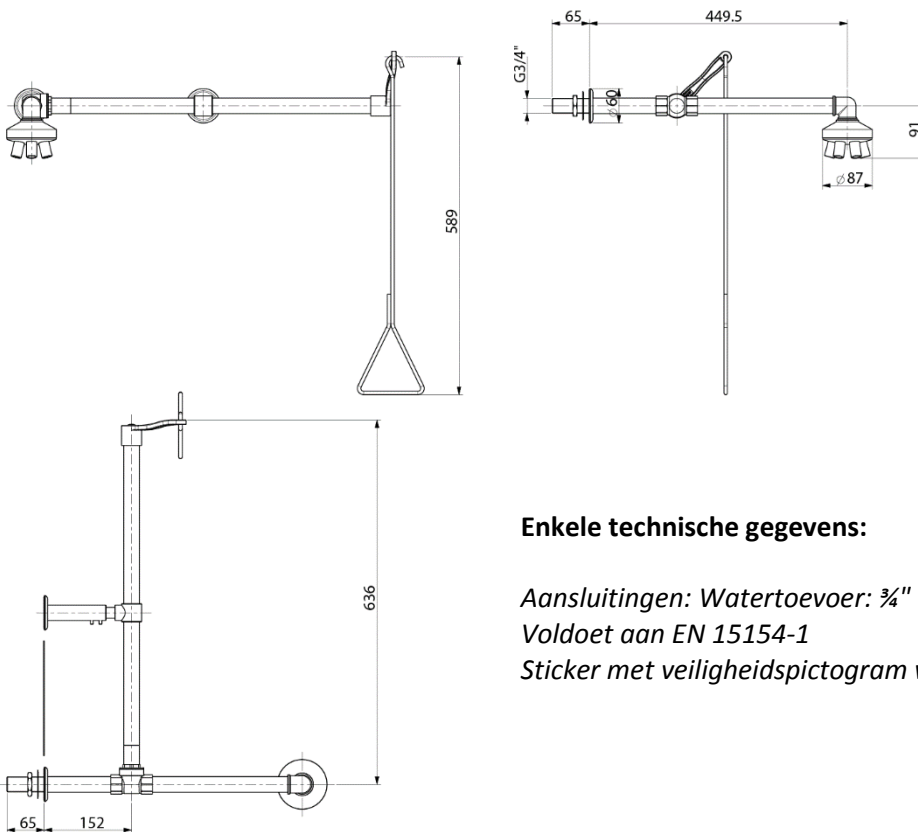

ET155 en ET156

Wandmontage plensdouche, handbediend (montage boven deur met bediening ernaast rechts of links)

Plensdouche horizontaal v.v. kunststof douchekop met 6 vaste nozzles.
Geschikt voor montage boven een deur met de bediening naast de deur.
Kogelkraan blijft na bediening door trekstang geopend.

Handbediend door middel van trekstang.

Materiaal

Leidingen van gegalvaniseerde stalen buis en fittingen van messing.
Volledig voorzien van een epoxy poedercoating in de kleur rood.

(Type ET155 bediening rechts, type ET156 bediening links.)

Enkele technische gegevens:

Aansluitingen: Watertoevoer: 3/4" BSP

Voldoet aan EN 15154-1

Sticker met veiligheidspictogram wordt standaard meegeleverd.

nooddouches.nl

Robbertsmatenstraat 15
8081 HL Elburg - Netherlands
Web: www.nooddouches.nl