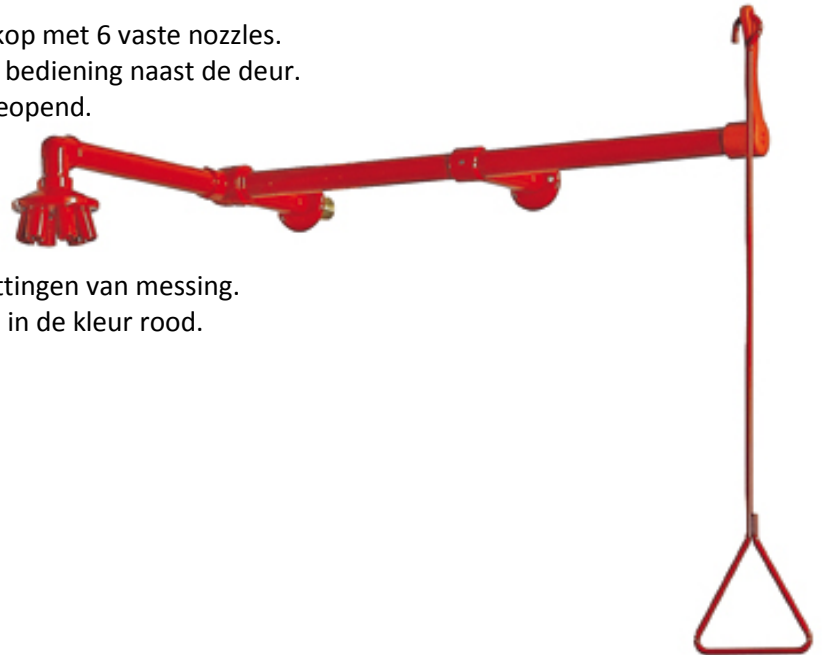

ET155 en ET156

Wandmontage plensdouche, handbediend (montage boven deur met bediening ernaast rechts of links)

Plensdouche horizontaal v.v. kunststof douchekop met 6 vaste nozzles.
Geschikt voor montage boven een deur met de bediening naast de deur.
Kogelkraan blijft na bediening door trekstang geopend.

Handbediend door middel van trekstang.

Materiaal

Leidingen van gegalvaniseerde stalen buis en fittingen van messing.
Volledig voorzien van een epoxy poedercoating in de kleur rood.

(Type ET155 bediening rechts, type ET156 bediening links.)

Enkele technische gegevens:

Aansluitingen: Watertoevoer: 3/4" BSP

Voldoet aan EN 15154-1

Sticker met veiligheidspictogram wordt standaard meegeleverd.

nooddouches.nl

Robbertsmatenstraat 15
8081 HL Elburg - Netherlands
Web: www.nooddouches.nl