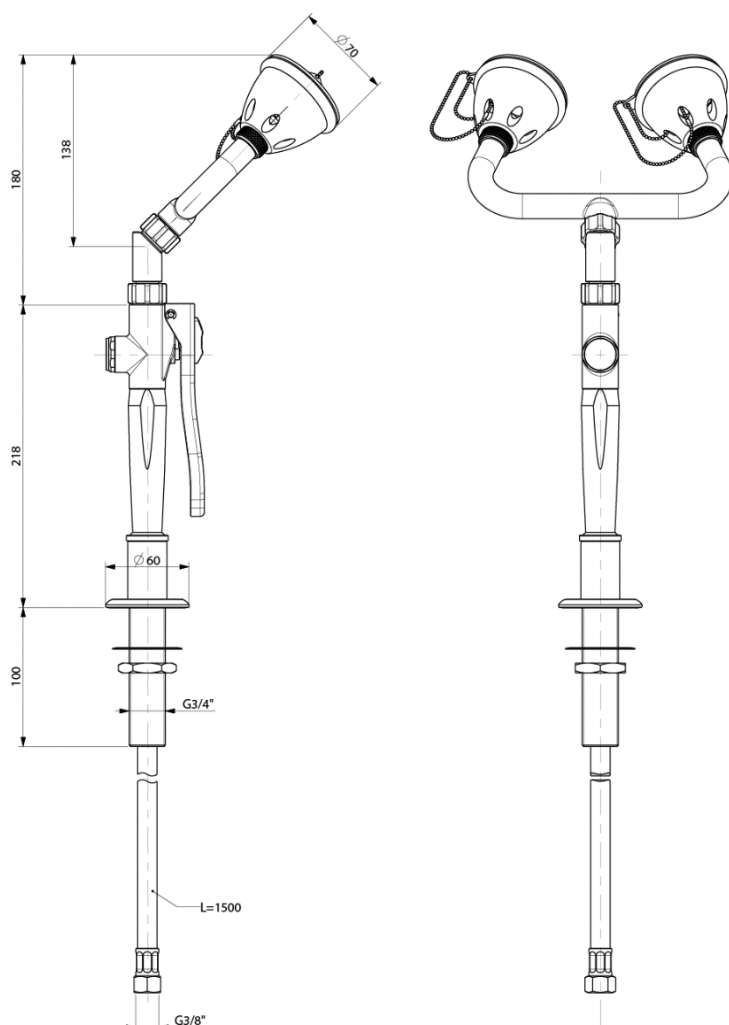

ET60

Knijpdouche dubbel 45°, bladmontage

45° knijpdouche met dubbele sproeikop. Geschikt voor bladmontage, eenvoudig te monteren.

Afsluiter met kunststof handgreep.

Na bediening blijft de afsluiter geopend.

Kunststof lucht geïnjecteerde sproeikoppen met rubber kap en voorzien van stofkap.

Slang: RVS. Lengte 1,5m.

Inclusief bladdoorvoer.

Materiaal

messing voorzien van een rode epoxy coating.

kele technische gegevens:

ansluitingen:

ntertoevoer: 3/8" BSP

*cker met veiligheidspictogram wordt standaard
egeleverd.*

nooddouches.nl

Robbertsmatenstraat 15
8081 HL Elburg - Netherlands
Web: www.nooddouches.nl

Tel: +31 (0)525-686822
Fax: +31 (0)525-686133
Email: info@nooddouches.nl