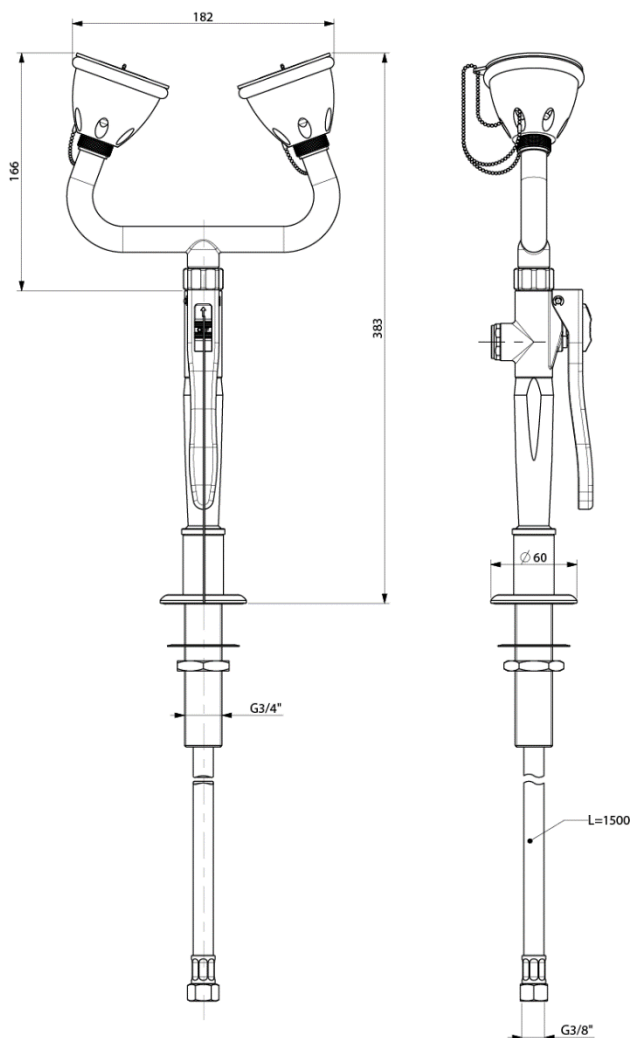

ET30

Knijpdouche dubbel, bladmontage

Rechte knijpdouche met dubbele sproeikop. Geschikt voor bladmontage, eenvoudig te monteren.

Afsluiter met kunststof handgreep.

Na bediening blijft de afsluiter geopend.

Kunststof lucht geïnjecteerde sproeikoppen met rubber kap en voorzien van stofkap.

Slang: RVS. Lengte 1,5m.

Inclusief bladdoorvoer.

Materiaal

messing voorzien van een rode epoxy coating.

Enkele technische gegevens:

Aansluitingen:

Watertoevoer: 3/8" BSP

Sticker met veiligheidspictogram wordt standaard meegeleverd.

nooddouches.nl

Robbertsmatenstraat 15
8081 HL Elburg - Netherlands
Web: www.nooddouches.nl

Tel: +31 (0)525-686822
Fax: +31 (0)525-686133
Email: info@nooddouches.nl