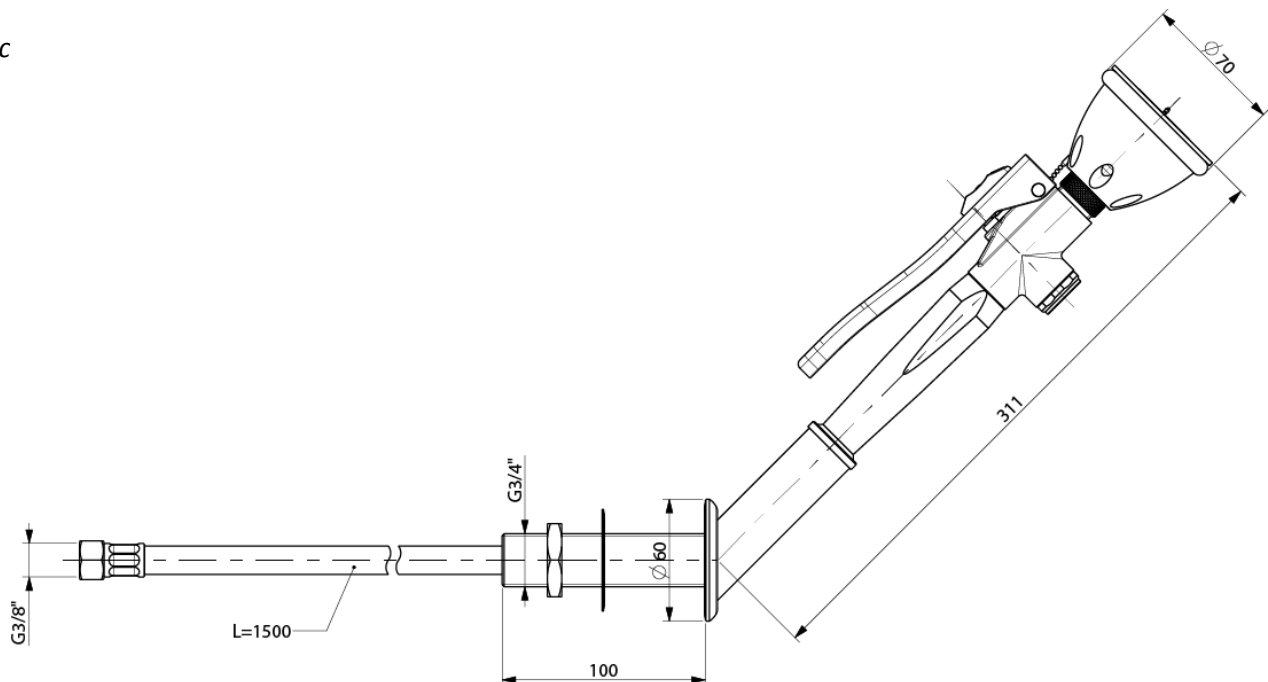

## Knijpdouche enkel, wandmontage

45° knijpdouche met enkele sproeikop. Geschikt voor door de wandmontage, eenvoudig te monteren.

Afsluiter met kunststof handgreep.

Na bediening blijft de afsluiter geopend.

Kunststof lucht geïnjecteerde sproeikop met rubber kap en voorzien van stofkap.

Slang: RVS. Lengte 1,5m.

Inclusief 45° wanddoorvoer.

Materiaal: messing voorzien van een rode epoxy coating.

### Enkele technische gegevens:

*Aansluitingen:*

*Watertoevoer: 3/8" BSP*

*Stic*

nooddouches.nl

Robbertsmatenstraat 15  
8081 HL Elburg - Netherlands  
Web: [www.nooddouches.nl](http://www.nooddouches.nl)

Tel: +31 (0)525-686822  
Fax: +31 (0)525-686133  
Email: [info@nooddouches.nl](mailto:info@nooddouches.nl)