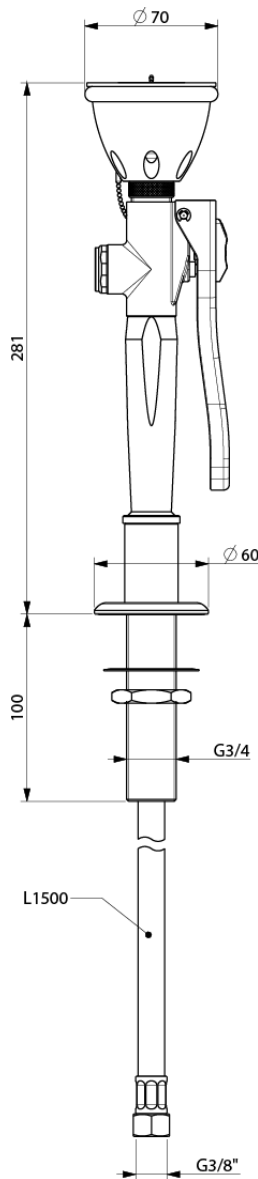

ET5

Knijpdouche enkel, bladmontage

Rechte knijpdouche met enkele sproeikop. Geschikt voor bladmontage, eenvoudig te monteren.

Afsluiter met kunststof handgreep.

Na bediening blijft de afsluiter geopend.

Kunststof lucht geïnjecteerde sproeikop met rubber kap en voorzien van stofkap.

Slang: RVS. Lengte 1,5m.

Inclusief bladdoorvoer.

Materiaal: messing voorzien van een rode epoxy coating.

Enkele technische gegevens:

Aansluitingen:

Watertoevoer: 3/8" BSP

Sticker met veiligheidspictogram wordt standaard meegeleverd.